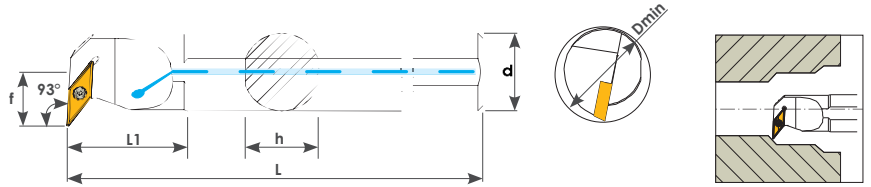

93° SVUBR IK

Sipariş Kodu Order Code Best.-Nr.	Stok/Stock/Lager	Ürün Kodu Product Code Produkt-Code	Ölçüler (mm) Dimensions(mm) Abmessungen (mm)						Kullanılan Uç Insert WSP	Sıkma Civatası Clamp Screw Torx-Schraube	Anahtar Torx Key Torx-Schlüssel
			Dmin	d	L	L1	f	h			
KA208	●	A25R SVUBR 16	32	25	200	40	17	23	VBMT 1604	TC 074 M4x10	T15
KA209	●	A32T SVUBR 16	40	32	300	50	22	30			

93° SVUBL IK

Sipariş Kodu Order Code Best.-Nr.	Stok/Stock/Lager	Ürün Kodu Product Code Produkt-Code	Ölçüler (mm) Dimensions(mm) Abmessungen (mm)						Kullanılan Uç Insert WSP	Sıkma Civatası Clamp Screw Torx-Schraube	Anahtar Torx Key Torx-Schlüssel
			Dmin	d	L	L1	f	h			
KA286	●	A25R SVUBL 16	32	25	200	40	17	23	VBMT 1604	TC 074 M4x10	T15
KA288	●	A32T SVUBL 16	40	32	300	50	22	30			