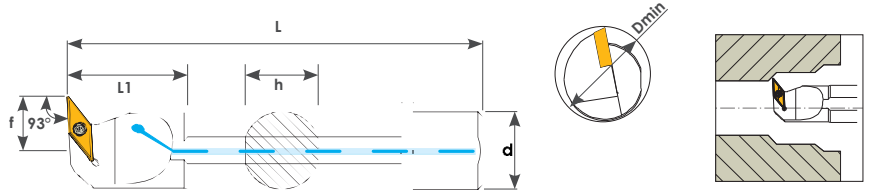

93° SVUBR IK

Sipariş Kodu Order Code Best.-Nr.	Stok/Stock/Lager	Ürün Kodu Product Code Produkt-Code	Ölçüler (mm) Dimensions(mm) Abmessungen (mm)						Kullanılan Uç Insert WSP	Sıkma Civatası Clamp Screw Torx-Schraube	Anahtar Torx Key Torx-Schlüssel
			Dmin	d	L	L1	f	h			
KA208	●	A25R SVUBR 16	32	25	200	40	17	23	VBMT 1604	TC 074 M4x10	T15
KA209	●	A32T SVUBR 16	40	32	300	50	22	30			

93° SVUBL IK

Sipariş Kodu Order Code Best.-Nr.	Stok/Stock/Lager	Ürün Kodu Product Code Produkt-Code	Ölçüler (mm) Dimensions(mm) Abmessungen (mm)						Kullanılan Uç Insert WSP	Sıkma Civatası Clamp Screw Torx-Schraube	Anahtar Torx Key Torx-Schlüssel
			Dmin	d	L	L1	f	h			
KA286	●	A25R SVUBL 16	32	25	200	40	17	23	VBMT 1604	TC 074 M4x10	T15
KA288	●	A32T SVUBL 16	40	32	300	50	22	30			