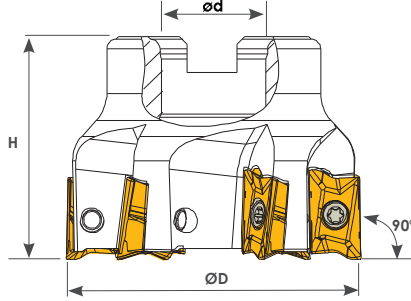

T28
90° APKT 1705

Ölçüler (mm) Dimensions (mm) Abmessungen (mm)		AP-- 1705	
L	S		
17	5,56		

Sipariş Kodu Order Code Best.-Nr.	Stok/Stock/Lager	Ürün Kodu Product Code Produkt-Code	Ölçüler (mm) Dimensions (mm) Abmessungen (mm)				Kullanılan Uç Insert WSP	Sıkma Civatası Clamp Screw Torx-Schraube	Anahtar Torx Key Torx-Schlüssel
			ØD	ød	Z	H			
T550	●	D040-16 Z04 AP--17	40	16	4	45			
T552	●	D050-22 Z05 AP--17	50	22	5	45			
T554	●	D063-22 Z06 AP--17	63	22	6	45			
T556	●	D080-27 Z07 AP--17	80	27	7	50			
T558	●	D100-32 Z08 AP--17	100	32	8	52			

TGTC ucuna uygundur. / Compatible with TGTC insert. / Kompatible für TGTC WP

T30
90° ADKT 1505

Ölçüler (mm) Dimensions (mm) Abmessungen (mm)		ADKT 1505	
L	S		
15,7	5,56		

Sipariş Kodu Order Code Best.-Nr.	Stok/Stock/Lager	Ürün Kodu Product Code Produkt-Code	Ölçüler (mm) Dimensions (mm) Abmessungen (mm)				Kullanılan Uç Insert WSP	Sıkma Civatası Clamp Screw Torx-Schraube	Anahtar Torx Key Torx-Schlüssel
			ØD	ød	Z	H			
T200	●	D040-16 Z04 AD--15	40	16	4	45			
T202	●	D050-22 Z05 AD--15	50	22	5	45			
T204	●	D063-22 Z06 AD--15	63	22	6	45			
T206	●	D080-27 Z07 AD--15	80	27	7	52			
T207	●	D100-32 Z08 AD--15	100	32	8	52			
T208	●	D125-40 Z09 AD--15	125	40	9	62			

● Stokta / In Stock / Lager ○ Sınırlı Stok / Limited Stock / Begrenzte Lagerhaltung
ISCR ucuna uygundur. / Compatible with ISCR insert. / Kompatible für ISCR WP