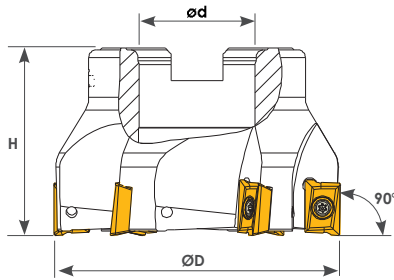

T28
90° APKT 1705

Ölçüler (mm) Dimensions (mm) Abmessungen (mm)		AP-- 1705	
L	S		
17	5,56		

Sipariş Kodu Order Code Best.-Nr.	Stok/Stock/Lager	Ürün Kodu Product Code Produkt-Code	Ölçüler (mm) Dimensions (mm) Abmessungen (mm)				Kullanılan Uç Insert WSP	Sıkma Civatası Clamp Screw Torx-Schraube	Anahtar Torx Key Torx-Schlüssel
			ØD	ød	Z	H			
T550	●	D040-16 Z04 AP--17	40	16	4	45			
T552	●	D050-22 Z05 AP--17	50	22	5	45			
T554	●	D063-22 Z06 AP--17	63	22	6	45			
T556	●	D080-27 Z07 AP--17	80	27	7	50			
T558	●	D100-32 Z08 AP--17	100	32	8	52			

TGTC ucuna uygundur. / Compatible with TGTC insert. / Kompatible für TGTC WP

T30
90° ADKT 1505

Ölçüler (mm) Dimensions (mm) Abmessungen (mm)		ADKT 1505	
L	S		
15,7	5,56		

Sipariş Kodu Order Code Best.-Nr.	Stok/Stock/Lager	Ürün Kodu Product Code Produkt-Code	Ölçüler (mm) Dimensions (mm) Abmessungen (mm)				Kullanılan Uç Insert WSP	Sıkma Civatası Clamp Screw Torx-Schraube	Anahtar Torx Key Torx-Schlüssel
			ØD	ød	Z	H			
T200	●	D040-16 Z04 AD--15	40	16	4	45			
T202	●	D050-22 Z05 AD--15	50	22	5	45			
T204	●	D063-22 Z06 AD--15	63	22	6	45			
T206	●	D080-27 Z07 AD--15	80	27	7	52			
T207	●	D100-32 Z08 AD--15	100	32	8	52			
T208	●	D125-40 Z09 AD--15	125	40	9	62			

● Stokta / In Stock / Lager ○ Sınırlı Stok / Limited Stock / Begrenzte Lagerhaltung
ISCR ucuna uygundur. / Compatible with ISCR insert. / Kompatible für ISCR WP