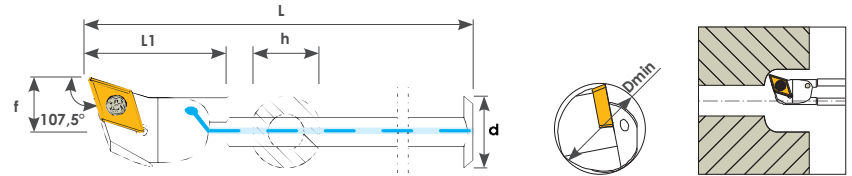

107,5° SDQCR IK

Sipariş Kodu Order Code Best.-Nr.	Stok/Stock/Lager	Ürün Kodu Product Code Produkt-Code	Ölçüler (mm) Dimensions (mm) Abmessungen (mm)						Kullanılan Uç Insert WSP	Sıkma Cıvatası Clamp Screw Torx-Schraube	Anahtar Torx Key Torx-Schlüssel
			Dmin	d	L	L1	f	h			
KA140	●	A10J SDQCR 07	14	10	100	18	7	9	DC--0702	TC 060 M2,5x5,5	T8
KA142	●	A12K SDQCR 07	17	12	125	22	9	11			
KA143	●	A16M SDQCR 07	21	16	150	30	11	15			
KA144	●	A16Q SDQCR 07	21	16	180	32	11	15			
KA146	●	A16Q SDQCR 11	21	16	180	32	11	15	DC--11T3	TC 067 M3,5x9	T15
KA148	●	A20Q SDQCR 11	25	20	180	32	13	19			
KA150	●	A25R SDQCR 11	32	25	200	46	17	24			

107,5° SDQCL IK

Sipariş Kodu Order Code Best.-Nr.	Stok/Stock/Lager	Ürün Kodu Product Code Produkt-Code	Ölçüler (mm) Dimensions (mm) Abmessungen (mm)						Kullanılan Uç Insert WSP	Sıkma Cıvatası Clamp Screw Torx-Schraube	Anahtar Torx Key Torx-Schlüssel
			Dmin	d	L	L1	f	h			
KA270	●	A10J SDQCL 07	14	10	110	18	7	9	DC--0702	TC 060 M2,5x5,5	T8
KA272	●	A12K SDQCL 07	17	12	125	22	9	11			
KA273	●	A16M SDQCL 07	21	16	150	30	11	15			
KA274	●	A16Q SDQCL 07	21	16	180	32	11	15			
KA276	●	A16Q SDQCL 11	21	16	180	32	11	15	DC--11T3	TC 067 M3,5x9	T15
KA278	●	A20Q SDQCL 11	25	20	180	32	13	19			
KA280	●	A25R SDQCL 11	32	25	200	46	17	24			