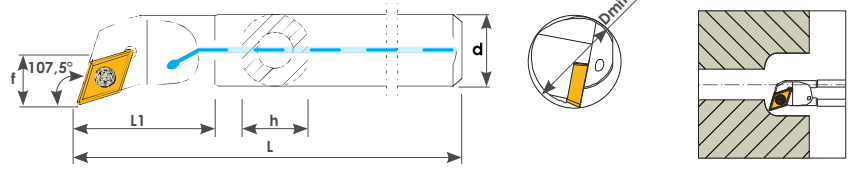

107,5° SDQCR IK

Sipariş Kodu Order Code Best.-Nr.	Stok/Stock/Lager	Ürün Kodu Product Code Produkt-Code	Ölçüler (mm) Dimensions (mm) Abmessungen (mm)						Kullanılan Uç Insert WSP	Sıkma Cıvatası Clamp Screw Torx-Schraube	Anahtar Torx Key Torx-Schlüssel
			Dmin	d	L	L1	f	h			
KA140	●	A10J SDQCR 07	14	10	100	18	7	9	DC--0702	TC 060 M2,5x5,5	T8
KA142	●	A12K SDQCR 07	17	12	125	22	9	11			
KA143	●	A16M SDQCR 07	21	16	150	30	11	15			
KA144	●	A16Q SDQCR 07	21	16	180	32	11	15			
KA146	●	A16Q SDQCR 11	21	16	180	32	11	15	DC--11T3	TC 067 M3,5x9	T15
KA148	●	A20Q SDQCR 11	25	20	180	32	13	19			
KA150	●	A25R SDQCR 11	32	25	200	46	17	24			

107,5° SDQCL IK

Sipariş Kodu Order Code Best.-Nr.	Stok/Stock/Lager	Ürün Kodu Product Code Produkt-Code	Ölçüler (mm) Dimensions (mm) Abmessungen (mm)						Kullanılan Uç Insert WSP	Sıkma Cıvatası Clamp Screw Torx-Schraube	Anahtar Torx Key Torx-Schlüssel
			Dmin	d	L	L1	f	h			
KA270	●	A10J SDQCL 07	14	10	110	18	7	9	DC--0702	TC 060 M2,5x5,5	T8
KA272	●	A12K SDQCL 07	17	12	125	22	9	11			
KA273	●	A16M SDQCL 07	21	16	150	30	11	15			
KA274	●	A16Q SDQCL 07	21	16	180	32	11	15			
KA276	●	A16Q SDQCL 11	21	16	180	32	11	15	DC--11T3	TC 067 M3,5x9	T15
KA278	●	A20Q SDQCL 11	25	20	180	32	13	19			
KA280	●	A25R SDQCL 11	32	25	200	46	17	24			