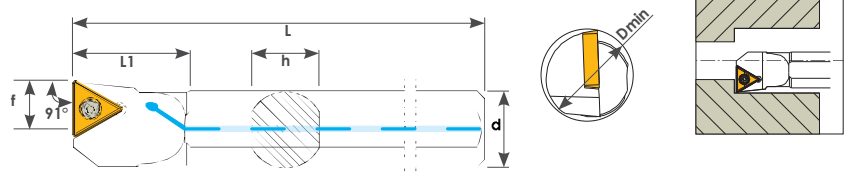

91° STFCL IK

Sipariş Kodu Order Code Best.-Nr.	Stok/Stock/Lager	Ürün Kodu Product Code Produkt-Code	Ölçüler (mm) Dimensions(mm) Abmessungen (mm)						Kullanılan Uç Insert WSP	Sıkma Cıvatası Clamp Screw Torx-Schraube	Anahtar Torx Key Torx-Schlüssel
			Dmin	d	L	L1	f	h			
KA160	●	A12K STFCL 11	17	12	125	24	9	11	TCMT 1102	TC 060 M2,5x5,5	T8
KA161	●	A16Q STFCL 11	21	16	180	30	11	15			
KA162	●	A16Q STFCL 16	21	16	180	30	11	15	TCMT 16T3	TC 067 M3,5x9	T15
KA164	●	A20Q STFCL 16	25	20	180	30	13	18			
KA166	●	A25R STFCL 16	32	25	200	37	16	23			

91° STFCL IK

Sipariş Kodu Order Code Best.-Nr.	Stok/Stock/Lager	Ürün Kodu Product Code Produkt-Code	Ölçüler (mm) Dimensions(mm) Abmessungen (mm)						Kullanılan Uç Insert WSP	Sıkma Cıvatası Clamp Screw Torx-Schraube	Anahtar Torx Key Torx-Schlüssel
			Dmin	d	L	L1	f	h			
KA184	●	A12K STFCL 11	17	12	125	24	9	11	TCMT 1102	TC 060 M2,5x5,5	T8
KA185	●	A16Q STFCL 11	21	16	180	30	11	15			
KA186	●	A16Q STFCL 16	21	16	180	30	11	15	TCMT 16T3	TC 067 M3,5x9	T15
KA187	●	A20Q STFCL 16	25	20	180	30	13	18			
KA188	●	A25R STFCL 16	32	25	200	37	16	23			