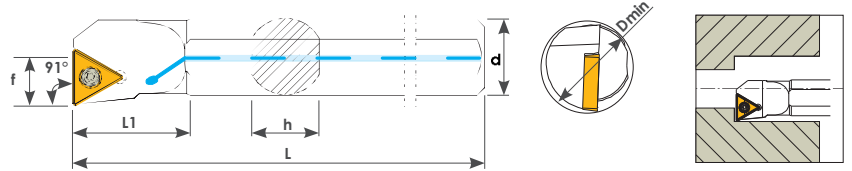

91° STFCL IK

Sipariş Kodu Order Code Best.-Nr.	Stok/Stock/Lager	Ürün Kodu Product Code Produkt-Code	Ölçüler (mm) Dimensions(mm) Abmessungen (mm)						Kullanılan Uç Insert WSP	Sıkma Cıvatası Clamp Screw Torx-Schraube	Anahtar Torx Key Torx-Schlüssel
			Dmin	d	L	L1	f	h			
KA160	●	A12K STFCL 11	17	12	125	24	9	11	TCMT 1102	TC 060 M2,5x5,5	T8
KA161	●	A16Q STFCL 11	21	16	180	30	11	15			
KA162	●	A16Q STFCL 16	21	16	180	30	11	15	TCMT 16T3	TC 067 M3,5x9	T15
KA164	●	A20Q STFCL 16	25	20	180	30	13	18			
KA166	●	A25R STFCL 16	32	25	200	37	16	23			

91° STFCL IK

Sipariş Kodu Order Code Best.-Nr.	Stok/Stock/Lager	Ürün Kodu Product Code Produkt-Code	Ölçüler (mm) Dimensions(mm) Abmessungen (mm)						Kullanılan Uç Insert WSP	Sıkma Cıvatası Clamp Screw Torx-Schraube	Anahtar Torx Key Torx-Schlüssel
			Dmin	d	L	L1	f	h			
KA184	●	A12K STFCL 11	17	12	125	24	9	11	TCMT 1102	TC 060 M2,5x5,5	T8
KA185	●	A16Q STFCL 11	21	16	180	30	11	15			
KA186	●	A16Q STFCL 16	21	16	180	30	11	15	TCMT 16T3	TC 067 M3,5x9	T15
KA187	●	A20Q STFCL 16	25	20	180	30	13	18			
KA188	●	A25R STFCL 16	32	25	200	37	16	23			