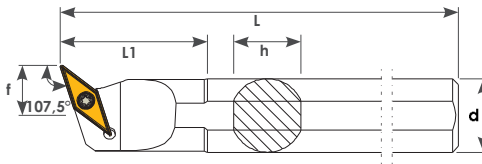

107,5° SVQCR

Sipariş Kodu Order Code Best.-Nr.	Stok/Stock/Lager	Ürün Kodu Product Code Produkt-Code	Ölçüler (mm) Dimensions(mm) Abmessungen (mm)						Kullanılan Uç Insert WSP	Sıkma Civatası Clamp Screw Torx-Schraube	Anahtar Torx Key Torx-Schlüssel
			Dmin	d	L	L1	f	h			
K221	●	S16Q SVQCR 11	21	16	180	30	11	15	VBMT 1103	TC 060 M2,5x5,5	T8
K222	●	S20Q SVQCR 11	25	20	180	30	13	18			
K223	●	S25R SVQCR 16	32	25	200	40	17	23	VBMT 1604	TC 074 M4x10	T15
K224	●	S32T SVQCR 16	40	32	300	50	22	30			
K225	●	S40T SVQCR 16	49	40	300	55	27	38			

● Stokta / In Stock / Lager ○ Sınırlı Stok / Limited Stock / Begrenzte Lagerhaltung

107,5° SVQCL

Sipariş Kodu Order Code Best.-Nr.	Stok/Stock/Lager	Ürün Kodu Product Code Produkt-Code	Ölçüler (mm) Dimensions(mm) Abmessungen (mm)						Kullanılan Uç Insert WSP	Sıkma Civatası Clamp Screw Torx-Schraube	Anahtar Torx Key Torx-Schlüssel
			Dmin	d	L	L1	f	h			
K319	●	S16Q SVQCL 11	21	16	180	30	11	15	VBMT 1103	TC 060 M2,5x5,5	T8
K320	●	S20Q SVQCL 11	25	20	180	30	13	18			
K322	●	S25R SVQCL 16	32	25	200	40	17	23	VBMT 1604	TC 074 M4x10	T15
K324	●	S32T SVQCL 16	40	32	300	50	22	30			