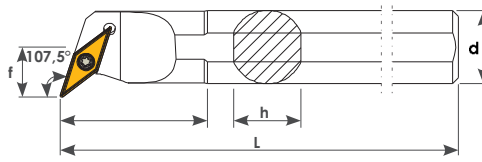

107,5° SVQCR

Sipariş Kodu Order Code Best.-Nr.	Stok/Stock/Lager	Ürün Kodu Product Code Produkt-Code	Ölçüler (mm) Dimensions(mm) Abmessungen (mm)						Kullanılan Uç Insert WSP	Sıkma Civatası Clamp Screw Torx-Schraube	Anahtar Torx Key Torx-Schlüssel
			Dmin	d	L	L1	f	h			
K221	●	S16Q SVQCR 11	21	16	180	30	11	15	VBMT 1103	TC 060 M2,5x5,5	T8
K222	●	S20Q SVQCR 11	25	20	180	30	13	18			
K223	●	S25R SVQCR 16	32	25	200	40	17	23	VBMT 1604	TC 074 M4x10	T15
K224	●	S32T SVQCR 16	40	32	300	50	22	30			
K225	●	S40T SVQCR 16	49	40	300	55	27	38			

● Stokta / In Stock / Lager ○ Sınırlı Stok / Limited Stock / Begrenzte Lagerhaltung

107,5° SVQCL

Sipariş Kodu Order Code Best.-Nr.	Stok/Stock/Lager	Ürün Kodu Product Code Produkt-Code	Ölçüler (mm) Dimensions(mm) Abmessungen (mm)						Kullanılan Uç Insert WSP	Sıkma Civatası Clamp Screw Torx-Schraube	Anahtar Torx Key Torx-Schlüssel
			Dmin	d	L	L1	f	h			
K319	●	S16Q SVQCL 11	21	16	180	30	11	15	VBMT 1103	TC 060 M2,5x5,5	T8
K320	●	S20Q SVQCL 11	25	20	180	30	13	18			
K322	●	S25R SVQCL 16	32	25	200	40	17	23	VBMT 1604	TC 074 M4x10	T15
K324	●	S32T SVQCL 16	40	32	300	50	22	30			