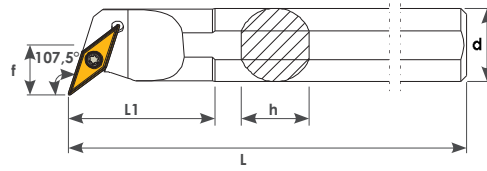

## 107,5° SVQBR

Sipariş Kodu Order Code Best.-Nr.	Stok/Stock/Lager	Ürün Kodu Product Code Produkt-Code	Ölçüler (mm) Dimensions(mm) Abmessungen (mm)						Kullanılan Uç Insert WSP	Sıkma Cıvatası Clamp Screw Torx-Schraube	Anahtar Torx Key Torx-Schlüssel
			Dmin	d	L	L1	f	h			
K216	●	S16Q SVQBR 11	21	16	180	30	11	15	VBMT 1103	TC 060 M2,5x5,5	T8
K217	●	S20Q SVQBR 11	25	20	180	30	13	18			
K218	●	S25R SVQBR 16	32	25	200	40	17	23	VBMT 1604	TC 074 M4x10	T15
K219	●	S32T SVQBR 16	40	32	300	50	22	30			
K220	●	S40T SVQBR 16	49	40	300	55	27	38			

## 107,5° SVQBL

Sipariş Kodu Order Code Best.-Nr.	Stok/Stock/Lager	Ürün Kodu Product Code Produkt-Code	Ölçüler (mm) Dimensions(mm) Abmessungen (mm)						Kullanılan Uç Insert WSP	Sıkma Cıvatası Clamp Screw Torx-Schraube	Anahtar Torx Key Torx-Schlüssel
			Dmin	d	L	L1	f	h			
K310	●	S16Q SVQBL 11	21	16	180	30	11	15	VBMT 1103	TC 060 M2,5x5,5	T8
K312	●	S20Q SVQBL 11	25	20	180	30	13	18			
K314	●	S25R SVQBL 16	32	25	200	40	17	23	VBMT 1604	TC 074 M4x10	T15
K316	●	S32T SVQBL 16	40	32	300	50	22	30			
K318	●	S40T SVQBL 16	49	40	300	55	27	38			