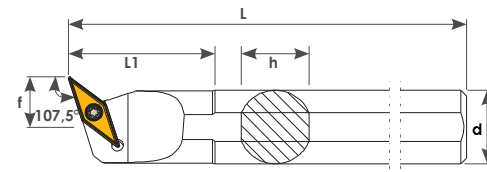

## 107,5° SVQBR

Sipariş Kodu Order Code Best.-Nr.	Stok/Stock/Lager	Ürün Kodu Product Code Produkt-Code	Ölçüler (mm) Dimensions(mm) Abmessungen (mm)						Kullanılan Uç Insert WSP	Sıkma Cıvatası Clamp Screw Torx-Schraube	Anahtar Torx Key Torx-Schlüssel
			Dmin	d	L	L1	f	h			
K216	●	S16Q SVQBR 11	21	16	180	30	11	15	VBMT 1103	TC 060 M2,5x5,5	T8
K217	●	S20Q SVQBR 11	25	20	180	30	13	18			
K218	●	S25R SVQBR 16	32	25	200	40	17	23	VBMT 1604	TC 074 M4x10	T15
K219	●	S32T SVQBR 16	40	32	300	50	22	30			
K220	●	S40T SVQBR 16	49	40	300	55	27	38			

## 107,5° SVQBL

Sipariş Kodu Order Code Best.-Nr.	Stok/Stock/Lager	Ürün Kodu Product Code Produkt-Code	Ölçüler (mm) Dimensions(mm) Abmessungen (mm)						Kullanılan Uç Insert WSP	Sıkma Cıvatası Clamp Screw Torx-Schraube	Anahtar Torx Key Torx-Schlüssel
			Dmin	d	L	L1	f	h			
K310	●	S16Q SVQBL 11	21	16	180	30	11	15	VBMT 1103	TC 060 M2,5x5,5	T8
K312	●	S20Q SVQBL 11	25	20	180	30	13	18			
K314	●	S25R SVQBL 16	32	25	200	40	17	23	VBMT 1604	TC 074 M4x10	T15
K316	●	S32T SVQBL 16	40	32	300	50	22	30			
K318	●	S40T SVQBL 16	49	40	300	55	27	38			