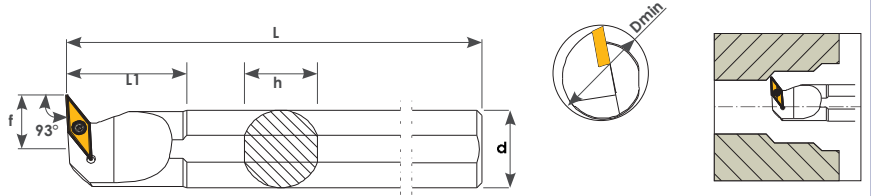

93° SVUBR

Sipariş Kodu Order Code Best.-Nr.	Stok/Stock/Lager	Ürün Kodu Product Code Produkt-Code	Ölçüler (mm) Dimensions(mm) Abmessungen (mm)						Kullanılan Uç Insert WSP	Sıkma Cıvatası Clamp Screw Torx-Schraube	Anahtar Torx Key Torx-Schlüssel
			Dmin	d	L	L1	f	h			
K206	●	S16Q SVUBR 11	21	16	180	30	11	15	VBMT 1103	TC 060 M2,5x5,5	T8
K207	●	S20Q SVUBR 11	25	20	180	30	13	18			
K208	●	S25R SVUBR 16	32	25	200	40	17	23	VBMT 1604	TC 074 M4x10	T15
K209	●	S32T SVUBR 16	40	32	300	50	22	30			
K210	●	S40T SVUBR 16	49	40	300	55	27	38			

● Stokta / In Stock / Lager ○ Sınırlı Stok / Limited Stock / Begrenzte Lagerhaltung

93° SVUBL

Sipariş Kodu Order Code Best.-Nr.	Stok/Stock/Lager	Ürün Kodu Product Code Produkt-Code	Ölçüler (mm) Dimensions(mm) Abmessungen (mm)						Kullanılan Uç Insert WSP	Sıkma Cıvatası Clamp Screw Torx-Schraube	Anahtar Torx Key Torx-Schlüssel
			Dmin	d	L	L1	f	h			
K282	●	S16Q SVUBL 11	21	16	180	30	11	15	VBMT 1103	TC 060 M2,5x5,5	T8
K284	●	S20Q SVUBL 11	25	20	180	30	13	18			
K286	●	S25R SVUBL 16	32	25	200	40	17	23	VBMT 1604	TC 074 M4x10	T15
K288	●	S32T SVUBL 16	40	32	300	50	22	30			