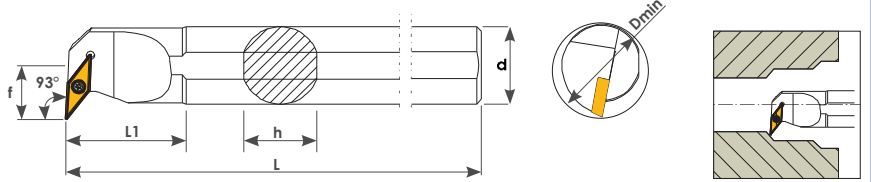

93° SVUBR

Sipariş Kodu Order Code Best.-Nr.	Stok/Stock/Lager	Ürün Kodu Product Code Produkt-Code	Ölçüler (mm) Dimensions(mm) Abmessungen (mm)						Kullanılan Uç Insert WSP	Sıkma Cıvatası Clamp Screw Torx-Schraube	Anahtar Torx Key Torx-Schlüssel
			Dmin	d	L	L1	f	h			
K206	●	S16Q SVUBR 11	21	16	180	30	11	15	VBMT 1103	TC 060 M2,5x5,5	T8
K207	●	S20Q SVUBR 11	25	20	180	30	13	18			
K208	●	S25R SVUBR 16	32	25	200	40	17	23	VBMT 1604	TC 074 M4x10	T15
K209	●	S32T SVUBR 16	40	32	300	50	22	30			
K210	●	S40T SVUBR 16	49	40	300	55	27	38			

● Stokta / In Stock / Lager ○ Sınırlı Stok / Limited Stock / Begrenzte Lagerhaltung

93° SVUBL

Sipariş Kodu Order Code Best.-Nr.	Stok/Stock/Lager	Ürün Kodu Product Code Produkt-Code	Ölçüler (mm) Dimensions(mm) Abmessungen (mm)						Kullanılan Uç Insert WSP	Sıkma Cıvatası Clamp Screw Torx-Schraube	Anahtar Torx Key Torx-Schlüssel
			Dmin	d	L	L1	f	h			
K282	●	S16Q SVUBL 11	21	16	180	30	11	15	VBMT 1103	TC 060 M2,5x5,5	T8
K284	●	S20Q SVUBL 11	25	20	180	30	13	18			
K286	●	S25R SVUBL 16	32	25	200	40	17	23	VBMT 1604	TC 074 M4x10	T15
K288	●	S32T SVUBL 16	40	32	300	50	22	30			