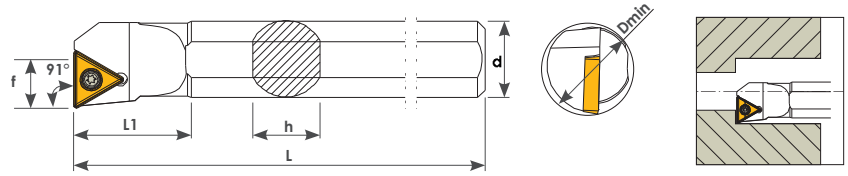

91° STFCR

Sipariş Kodu Order Code Best.-Nr.	Stok/Stock/Lager	Ürün Kodu Product Code Produkt-Code	Ölçüler (mm) Dimensions(mm) Abmessungen (mm)						Kullanılan Uç Insert WSP	Sıkma Cıvatası Clamp Screw Torx-Schraube	Anahtar Torx Key Torx-Schlüssel
			Dmin	d	L	L1	f	h			
K160	●	S12K STFCR 11	17	12	125	24	9	11	TCMT 1102	TC 060 M2,5x5,5	T8
K161	●	S16Q STFCR 11	21	16	180	30	11	15			
K162	●	S16Q STFCR 16	21	16	180	30	11	15	TCMT 16T3	TC 067 M3,5x9	T15
K164	●	S20Q STFCR 16	25	20	180	30	13	18			
K166	●	S25R STFCR 16	32	25	200	37	16	23			

91° STFCL

Sipariş Kodu Order Code Best.-Nr.	Stok/Stock/Lager	Ürün Kodu Product Code Produkt-Code	Ölçüler (mm) Dimensions(mm) Abmessungen (mm)						Kullanılan Uç Insert WSP	Sıkma Cıvatası Clamp Screw Torx-Schraube	Anahtar Torx Key Torx-Schlüssel
			Dmin	d	L	L1	f	h			
K184	●	S12K STFCL 11	17	12	125	24	9	11	TCMT 1102	TC 060 M2,5x5,5	T8
K185	●	S16Q STFCL 11	21	16	180	30	11	15			
K186	●	S16Q STFCL 16	21	16	180	30	11	15	TCMT 16T3	TC 067 M3,5x9	T15
K187	●	S20Q STFCL 16	25	20	180	30	13	18			
K188	●	S25R STFCL 16	32	25	200	37	16	23			