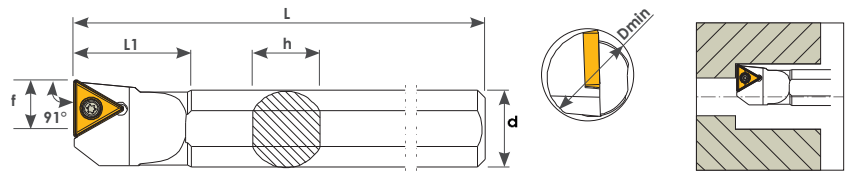

91° STFCR

Sipariş Kodu Order Code Best.-Nr.	Stok/Stock/Lager	Ürün Kodu Product Code Produkt-Code	Ölçüler (mm) Dimensions(mm) Abmessungen (mm)						Kullanılan Uç Insert WSP	Sıkma Cıvatası Clamp Screw Torx-Schraube	Anahtar Torx Key Torx-Schlüssel
			Dmin	d	L	L1	f	h			
K160	●	S12K STFCR 11	17	12	125	24	9	11	TCMT 1102	TC 060 M2,5x5,5	T8
K161	●	S16Q STFCR 11	21	16	180	30	11	15			
K162	●	S16Q STFCR 16	21	16	180	30	11	15	TCMT 16T3	TC 067 M3,5x9	T15
K164	●	S20Q STFCR 16	25	20	180	30	13	18			
K166	●	S25R STFCR 16	32	25	200	37	16	23			

91° STFCL

Sipariş Kodu Order Code Best.-Nr.	Stok/Stock/Lager	Ürün Kodu Product Code Produkt-Code	Ölçüler (mm) Dimensions(mm) Abmessungen (mm)						Kullanılan Uç Insert WSP	Sıkma Cıvatası Clamp Screw Torx-Schraube	Anahtar Torx Key Torx-Schlüssel
			Dmin	d	L	L1	f	h			
K184	●	S12K STFCL 11	17	12	125	24	9	11	TCMT 1102	TC 060 M2,5x5,5	T8
K185	●	S16Q STFCL 11	21	16	180	30	11	15			
K186	●	S16Q STFCL 16	21	16	180	30	11	15	TCMT 16T3	TC 067 M3,5x9	T15
K187	●	S20Q STFCL 16	25	20	180	30	13	18			
K188	●	S25R STFCL 16	32	25	200	37	16	23			