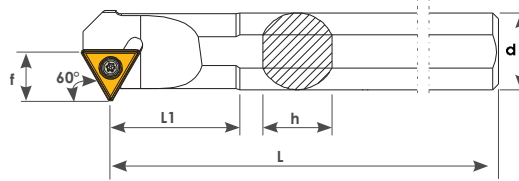

5° SDZCR

Sipariş Kodu Order Code Best.-Nr.	Stok/Stock/Lager	Ürün Kodu Product Code Produkt-Code	Ölçüler (mm) Dimensions(mm) Abmessungen (mm)						Kullanılan Uç Insert WSP	Sıkma Civatası Clamp Screw Torx-Schraube	Anahtar Torx Key Torx-Schlüssel
			Dmin	d	L	L1	f	h			
K190	●	S12K SDZCR 07	18	12	125	20	11	11	DC-- 0702	TC 060 M2,5x5,5	T8
K192	●	S16Q SDZCR 11	23	16	180	25	14	15			
K194	●	S20Q SDZCR 11	30	20	180	30	19	18	DC--11T3	TC 067 M3,5x9	T15
K196	●	S25R SDZCR 11	35	25	200	33	21	23			

60° ST-CR

Sipariş Kodu Order Code Best.-Nr.	Stok/Stock/Lager	Ürün Kodu Product Code Produkt-Code	Ölçüler (mm) Dimensions(mm) Abmessungen (mm)						Kullanılan Uç Insert WSP	Sıkma Civatası Clamp Screw Torx-Schraube	Anahtar Torx Key Torx-Schlüssel
			Dmin	d	L	L1	f	h			
K180	●	S16Q ST-CR 16	21	16	180	40	11	15	TC--16T3	TC 067 M3,5x9	T15
K182	●	S20Q ST-CR 16	25	20	180	40	13	18			
K183	●	S25R ST-CR 16	32	25	200	50	17	23			