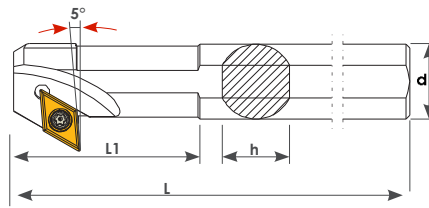

5° SDZCR

Sipariş Kodu Order Code Best.-Nr.	Stok/Stock/Lager	Ürün Kodu Product Code Produkt-Code	Ölçüler (mm) Dimensions(mm) Abmessungen (mm)						Kullanılan Uç Insert WSP	Sıkma Civatası Clamp Screw Torx-Schraube	Anahtar Torx Key Torx-Schlüssel
			Dmin	d	L	L1	f	h			
K190	●	S12K SDZCR 07	18	12	125	20	11	11	DC-- 0702	TC 060 M2,5x5,5	T8
K192	●	S16Q SDZCR 11	23	16	180	25	14	15			
K194	●	S20Q SDZCR 11	30	20	180	30	19	18	DC--11T3	TC 067 M3,5x9	T15
K196	●	S25R SDZCR 11	35	25	200	33	21	23			

60° ST-CR

Sipariş Kodu Order Code Best.-Nr.	Stok/Stock/Lager	Ürün Kodu Product Code Produkt-Code	Ölçüler (mm) Dimensions(mm) Abmessungen (mm)						Kullanılan Uç Insert WSP	Sıkma Civatası Clamp Screw Torx-Schraube	Anahtar Torx Key Torx-Schlüssel
			Dmin	d	L	L1	f	h			
K180	●	S16Q ST-CR 16	21	16	180	40	11	15	TC--16T3	TC 067 M3,5x9	T15
K182	●	S20Q ST-CR 16	25	20	180	40	13	18			
K183	●	S25R ST-CR 16	32	25	200	50	17	23			