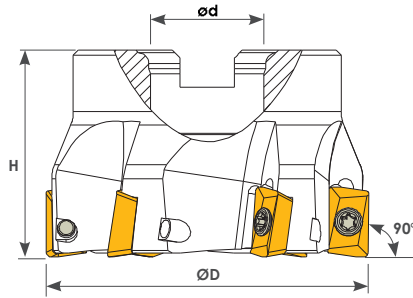

T20 90° XOMX 1806

Ölçüler (mm) Dimensions(mm) Abmessungen (mm)		XOMX 1806	
L	S		
18	6,15		

Sipariş Kodu Order Code Best.-Nr.	Stok/Stock/Lager	Ürün Kodu Product Code Produkt-Code	Ölçüler (mm) Dimensions(mm) Abmessungen (mm)				Kullanılan Uç Insert WSP	Sıkma Cıvatası Clamp Screw Torx-Schraube	Anahtar Torx Key Torx-Schlüssel
			ØD	ød	Z	H			
T520	●	D050-22 Z05 XO--18	50	22	5	45			
T522	●	D063-22 Z06 XO--18	63	22	6	45			
T524	●	D080-27 Z07 XO--18	80	27	7	50			
T525	●	D100-32 Z08 XO--18	100	32	8	52			
T526	●	D125-40 Z09 XO--18	125	40	9	62			
T527	●	D160-40 Z10 XO--18	160	40	10	62			

SCO ucuna uygundur. / Compatible with SCO insert. / Kompatible für SCO WP

T22 90° XOMX 1204

Ölçüler (mm) Dimensions(mm) Abmessungen (mm)		XOMX 1204	
L	S		
12	5,06		

Sipariş Kodu Order Code Best.-Nr.	Stok/Stock/Lager	Ürün Kodu Product Code Produkt-Code	Ölçüler (mm) Dimensions(mm) Abmessungen (mm)				Kullanılan Uç Insert WSP	Sıkma Cıvatası Clamp Screw Torx-Schraube	Anahtar Torx Key Torx-Schlüssel
			ØD	ød	Z	H			
T510	●	D040-16 Z04 XO--12	40	16	4	40			
T512	●	D050-22 Z05 XO--12	50	22	5	40			
T514	●	D063-22 Z06 XO--12	63	22	6	40			
T516	●	D080-27 Z07 XO--12	80	27	7	50			
T518	●	D100-32 Z10 XO--12	100	32	10	52			
T519	●	D125-40 Z12 XO--12	125	40	12	62			