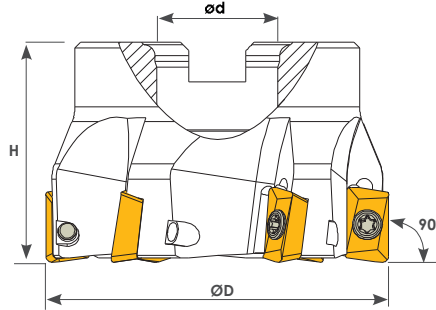

T20 90° XOMX 1806

Ölçüler (mm) Dimensions(mm) Abmessungen (mm)		XOMX 1806	
L	S		
18	6,15		

Sipariş Kodu Order Code Best.-Nr.	Stok/Stock/Lager	Ürün Kodu Product Code Produkt-Code	Ölçüler (mm) Dimensions(mm) Abmessungen (mm)				Kullanılan Uç Insert WSP	Sıkma Cıvatası Clamp Screw Torx-Schraube	Anahtar Torx Key Torx-Schlüssel
			ØD	ød	Z	H			
T520	●	D050-22 Z05 XO--18	50	22	5	45			
T522	●	D063-22 Z06 XO--18	63	22	6	45			
T524	●	D080-27 Z07 XO--18	80	27	7	50			
T525	●	D100-32 Z08 XO--18	100	32	8	52			
T526	●	D125-40 Z09 XO--18	125	40	9	62			
T527	●	D160-40 Z10 XO--18	160	40	10	62			

SCO ucuna uygundur. / Compatible with SCO insert. / Kompatible für SCO WP

T22 90° XOMX 1204

Ölçüler (mm) Dimensions(mm) Abmessungen (mm)		XOMX 1204	
L	S		
12	5,06		

Sipariş Kodu Order Code Best.-Nr.	Stok/Stock/Lager	Ürün Kodu Product Code Produkt-Code	Ölçüler (mm) Dimensions(mm) Abmessungen (mm)				Kullanılan Uç Insert WSP	Sıkma Cıvatası Clamp Screw Torx-Schraube	Anahtar Torx Key Torx-Schlüssel
			ØD	ød	Z	H			
T510	●	D040-16 Z04 XO--12	40	16	4	40			
T512	●	D050-22 Z05 XO--12	50	22	5	40			
T514	●	D063-22 Z06 XO--12	63	22	6	40			
T516	●	D080-27 Z07 XO--12	80	27	7	50			
T518	●	D100-32 Z10 XO--12	100	32	10	52			
T519	●	D125-40 Z12 XO--12	125	40	12	62			