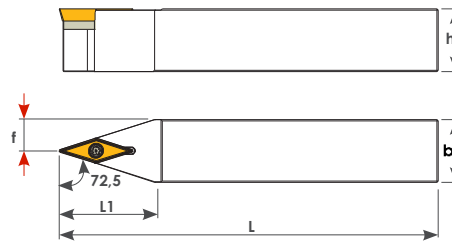

90° SVJCR

Sipariş Kodu Order Code Best.-Nr.	Stok/Stock/Lager	Ürün Kodu Product Code Produkt-Code	Ölçüler (mm) Dimensions (mm) Abmessungen (mm)				Kullanılan Uç Insert WSP	Sıkma Cıvatası Clamp Screw Torx-Schraube	Anahtar Torx Key Torx-Schlüssel
			L	h	f	b			
D460	●	SVJCR 1212 J11-F	110	12	12	12	VCMT 1103	TC 060 M2,5x5,5	T8
D462	●	SVJCR 1616 H11-F	100	16	16	16			

● Stokta / In Stock / Lager ○ Sınırlı Stok / Limited Stock / Begrenzte Lagerhaltung

72,5° SVVCN

Sipariş Kodu Order Code Best.-Nr.	Stok/Stock/Lager	Ürün Kodu Product Code Produkt-Code	Ölçüler (mm) Dimensions (mm) Abmessungen (mm)					Kullanılan Uç Insert WSP	Sıkma Cıvatası Clamp Screw Torx-Schraube	Aılık Shim U-Platte	Aılık Cıvatası Shim Trox U-Platte Schraube	Anahtar Torx Key Torx-Schlüssel
			L	L1	H	f	b					
D142	●	SVVCN 1212 J11	110	23	12	6	12	VC-- 1103	TC 060 M2,5x5,5	---	---	T8
D144	●	SVVCN 1616 H16	100	27	16	8	16	VCMT 1604	TC 068 M3,5x11	TA 034	TC 048 M5	T15
D150	●	SVVCN 2020 K16	125	35	20	10	20					
D152	●	SVVCN 2525 M16	150	40	25	12.5	25					