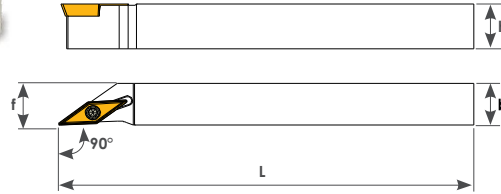

90° SVJCR

Sipariş Kodu Order Code Best.-Nr.	Stok/Stock/Lager	Ürün Kodu Product Code Produkt-Code	Ölçüler (mm) Dimensions (mm) Abmessungen (mm)				Kullanılan Uç Insert WSP	Sıkma Cıvatası Clamp Screw Torx-Schraube	Anahtar Torx Key Torx-Schlüssel
			L	h	f	b			
D460	●	SVJCR 1212 J11-F	110	12	12	12	VCMT 1103	TC 060 M2,5x5,5	T8
D462	●	SVJCR 1616 H11-F	100	16	16	16			

● Stokta / In Stock / Lager ○ Sınırlı Stok / Limited Stock / Begrenzte Lagerhaltung

72,5° SVVCN

Sipariş Kodu Order Code Best.-Nr.	Stok/Stock/Lager	Ürün Kodu Product Code Produkt-Code	Ölçüler (mm) Dimensions (mm) Abmessungen (mm)					Kullanılan Uç Insert WSP	Sıkma Cıvatası Clamp Screw Torx-Schraube	Aılık Shim U-Platte	Aılık Cıvatası Shim Trox U-Platte Schraube	Anahtar Torx Key Torx-Schlüssel
			L	L1	H	f	b					
D142	●	SVVCN 1212 J11	110	23	12	6	12	VC-- 1103	TC 060 M2,5x5,5	---	---	T8
D144	●	SVVCN 1616 H16	100	27	16	8	16	VCMT 1604	TC 068 M3,5x11	TA 034	TC 048 M5	T15
D150	●	SVVCN 2020 K16	125	35	20	10	20					
D152	●	SVVCN 2525 M16	150	40	25	12.5	25					