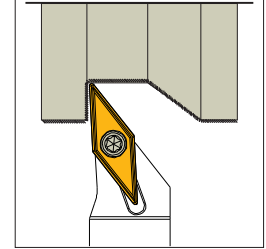

90° SVJCR

Sipariş Kodu Order Code Best.-Nr.	Stok/Stock/Lager	Ürün Kodu Product Code Produkt-Code	Ölçüler (mm) Dimensions (mm) Abmessungen (mm)				Kullanılan Uç Insert WSP	Sıkma Cıvatası Clamp Screw Torx-Schraube	Anahtar Torx Key Torx-Schlüssel
			L	h	f	b			
D460	●	SVJCR 1212 J11-F	110	12	12	12	VCMT 1103	TC 060 M2,5x5,5	T8
D462	●	SVJCR 1616 H11-F	100	16	16	16			

● Stokta / In Stock / Lager ○ Sınırlı Stok / Limited Stock / Begrenzte Lagerhaltung

72,5° SVVCN

Sipariş Kodu Order Code Best.-Nr.	Stok/Stock/Lager	Ürün Kodu Product Code Produkt-Code	Ölçüler (mm) Dimensions (mm) Abmessungen (mm)					Kullanılan Uç Insert WSP	Sıkma Cıvatası Clamp Screw Torx-Schraube	Aılık Shim U-Platte	Aılık Cıvatası Shim Trox U-Platte Schraube	Anahtar Torx Key Torx-Schlüssel
			L	L1	H	f	b					
D142	●	SVVCN 1212 J11	110	23	12	6	12	VC-- 1103	TC 060 M2,5x5,5	---	---	T8
D144	●	SVVCN 1616 H16	100	27	16	8	16	VCMT 1604	TC 068 M3,5x11	TA 034	TC 048 M5	T15
D150	●	SVVCN 2020 K16	125	35	20	10	20					
D152	●	SVVCN 2525 M16	150	40	25	12.5	25					