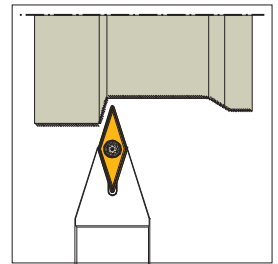

90° SVJCR

Sipariş Kodu Order Code Best.-Nr.	Stok/Stock/Lager	Ürün Kodu Product Code Produkt-Code	Ölçüler (mm) Dimensions (mm) Abmessungen (mm)				Kullanılan Uç Insert WSP	Sıkma Cıvatası Clamp Screw Torx-Schraube	Anahtar Torx Key Torx-Schlüssel
			L	h	f	b			
D460	●	SVJCR 1212 J11-F	110	12	12	12	VCMT 1103	TC 060 M2,5x5,5	T8
D462	●	SVJCR 1616 H11-F	100	16	16	16			

● Stokta / In Stock / Lager ○ Sınırlı Stok / Limited Stock / Begrenzte Lagerhaltung

72,5° SVVCN

Sipariş Kodu Order Code Best.-Nr.	Stok/Stock/Lager	Ürün Kodu Product Code Produkt-Code	Ölçüler (mm) Dimensions (mm) Abmessungen (mm)					Kullanılan Uç Insert WSP	Sıkma Cıvatası Clamp Screw Torx-Schraube	Aılık Shim U-Platte	Aılık Cıvatası Shim Trox U-Platte Schraube	Anahtar Torx Key Torx-Schlüssel
			L	L1	H	f	b					
D142	●	SVVCN 1212 J11	110	23	12	6	12	VC-- 1103	TC 060 M2,5x5,5	---	---	T8
D144	●	SVVCN 1616 H16	100	27	16	8	16	VCMT 1604	TC 068 M3,5x11	TA 034	TC 048 M5	T15
D150	●	SVVCN 2020 K16	125	35	20	10	20					
D152	●	SVVCN 2525 M16	150	40	25	12.5	25					