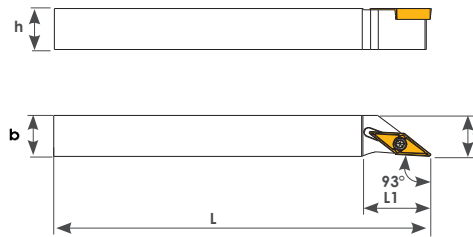

93° SVJBR

Sipariş Kodu Order Code Code Best.-Nr.	Stok/Stock/Lager	Ürün Kodu Product Code Produkt-Code	Ölçüler (mm) Dimensions(mm) Abmessungen (mm)					Kullanılan Uç Insert WSP	Sıkma Cıvatası Clamp Screw Torx-Schraube	Anahtar Torx Key Torx-Schlüssel
			L	L1	H	f	b			
D128	●	SVJBR 1010 J11-F	110	20	10	10	10	VBMT 1103	TC 060 M2,5x5,5	T8
D129	●	SVJBR 1212 J11-F	110	20	12	12	12			
D130	●	SVJBR 1616 H11-F	100	25	16	16	16			

93° SVJBL

Sipariş Kodu Order Code Code Best.-Nr.	Stok/Stock/Lager	Ürün Kodu Product Code Produkt-Code	Ölçüler (mm) Dimensions(mm) Abmessungen (mm)					Kullanılan Uç Insert WSP	Sıkma Cıvatası Clamp Screw Torx-Schraube	Anahtar Torx Key Torx-Schlüssel
			L	L1	H	f	b			
D395	●	SVJBL 1010 J11-F	110	20	10	10	10	VBMT 1103	TC 060 M2,5x5,5	T8
D396	●	SVJBL 1212 J11-F	110	20	12	12	12			
D397	●	SVJBL 1616 H11-F	100	25	16	16	16			