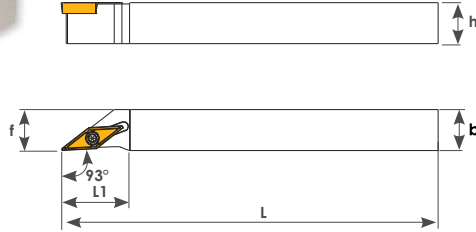

93° SVJBR

Sipariş Kodu Order Code Code Best.-Nr.	Stok/Stock/Lager	Ürün Kodu Product Code Produkt-Code	Ölçüler (mm) Dimensions(mm) Abmessungen (mm)					Kullanılan Uç Insert WSP	Sıkma Cıvatası Clamp Screw Torx-Schraube	Anahtar Torx Key Torx-Schlüssel
			L	L1	H	f	b			
D128	●	SVJBR 1010 J11-F	110	20	10	10	10	VBMT 1103	TC 060 M2,5x5,5	T8
D129	●	SVJBR 1212 J11-F	110	20	12	12	12			
D130	●	SVJBR 1616 H11-F	100	25	16	16	16			

93° SVJBL

Sipariş Kodu Order Code Code Best.-Nr.	Stok/Stock/Lager	Ürün Kodu Product Code Produkt-Code	Ölçüler (mm) Dimensions(mm) Abmessungen (mm)					Kullanılan Uç Insert WSP	Sıkma Cıvatası Clamp Screw Torx-Schraube	Anahtar Torx Key Torx-Schlüssel
			L	L1	H	f	b			
D395	●	SVJBL 1010 J11-F	110	20	10	10	10	VBMT 1103	TC 060 M2,5x5,5	T8
D396	●	SVJBL 1212 J11-F	110	20	12	12	12			
D397	●	SVJBL 1616 H11-F	100	25	16	16	16			