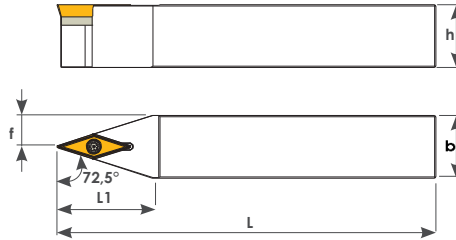

72,5° SVVBN

Sipariş Kodu Order Code Best.-Nr.	Stok/Stock/Lager	Ürün Kodu Product Code Produkt-Code	Ölçüler (mm) Dimensions (mm) Abmessungen (mm)					Kullanılan Uç Insert WSP	Sıkma Cıvatası Clamp Screw Torx-Schraube	Aflık Shim U-Platte	Aflık Cıvatası Shim Torx U-Platte Schraube	Anahtar Torx Key Torx-Schlüssel
			L	L1	H	f	b					
D131	●	SVVBN 1212 J11	110	23	12	6	12	VBMT 1103	TC 060 M2,5x5,5	---	---	T8
D132	●	SVVBN 1616 H16	100	27	16	8	16	VBMT 1604	TC 068 M3,5x11	TA 034	TC 048 M5	T15
D138	●	SVVBN 2020 K16	125	35	20	10	20					
D140	●	SVVBN 2525 M16	150	40	25	12,5	25					