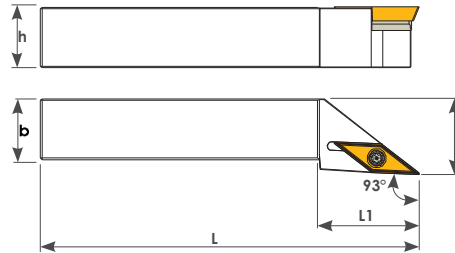

93° SVJBR

Sipariş Kodu Order Code Best.-Nr.	Stok/Stock/Lager	Ürün Kodu Product Code Produkt-Code	Ölçüler (mm) Dimensions(mm) Abmessungen (mm)					Kullanılan Uç Insert WSP	Sıkma Cıvatası Clamp Screw Torx-Schraube	Altlık Shim U-Platte	Altlık Cıvatası Shim Trox U-Platte Schraube	Anahtar Torx Key Torx-Schlüssel
			L	L1	H	f	b					
D230	●	SVJBR 1010 J11	110	21	10	10	10	VBMT 1103	TC 060 M2,5x5,5	---	---	T8
D232	●	SVJBR 1212 J11	110	21	12	12	12					
D234	●	SVJBR 1616 H11	100	21	16	16	16	VBMT 1604	TC 068 M3,5x11	TA 034	TC 048 M5	T15
D235	●	SVJBR 1616 H16	100	27	16	20	16					
D236	●	SVJBR 2020 K16	125	33	20	25	20					
D238	●	SVJBR 2525 M16	150	39	25	32	25					
D238-1	●	SVJBR 3232 P16	170	40	32	40	32					

93° SVJBL

Sipariş Kodu Order Code Best.-Nr.	Stok/Stock/Lager	Ürün Kodu Product Code Produkt-Code	Ölçüler (mm) Dimensions(mm) Abmessungen (mm)					Kullanılan Uç Insert WSP	Sıkma Cıvatası Clamp Screw Torx-Schraube	Altlık Shim U-Platte	Altlık Cıvatası Shim Trox U-Platte Schraube	Anahtar Torx Key Torx-Schlüssel
			L	L1	H	f	b					
D370	●	SVJBL 1010 J11	110	21	10	10	10	VBMT 1103	TC 060 M2,5x5,5	---	---	T8
D372	●	SVJBL 1212 J11	110	21	12	12	12					
D373	●	SVJBL 1616 H11	100	21	16	16	16	VBMT 1604	TC 068 M3,5x11	TA 034	TC 048 M5	T15
D374	●	SVJBL 1616 H16	100	27	16	20	16					
D380	●	SVJBL 2020 K16	125	33	20	25	20					
D382	●	SVJBL 2525 M16	150	39	25	32	25					
D382-1	●	SVJBL 3232 P16	170	40	32	40	32					