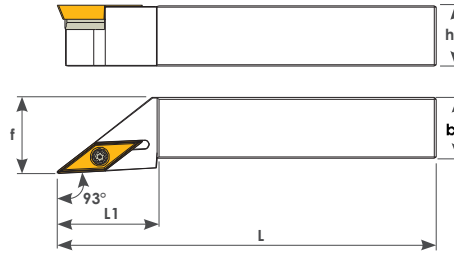

93° SVJBR

Sipariş Kodu Order Code Best.-Nr.	Stok/Stock/Lager	Ürün Kodu Product Code Produkt-Code	Ölçüler (mm) Dimensions(mm) Abmessungen (mm)					Kullanılan Uç Insert WSP	Sıkma Cıvatası Clamp Screw Torx-Schraube	Altlık Shim U-Platte	Altlık Cıvatası Shim Trox U-Platte Schraube	Anahtar Torx Key Torx-Schlüssel
			L	L1	H	f	b					
D230	●	SVJBR 1010 J11	110	21	10	10	10	VBMT 1103	TC 060 M2,5x5,5	---	---	T8
D232	●	SVJBR 1212 J11	110	21	12	12	12					
D234	●	SVJBR 1616 H11	100	21	16	16	16	VBMT 1604	TC 068 M3,5x11	TA 034	TC 048 M5	T15
D235	●	SVJBR 1616 H16	100	27	16	20	16					
D236	●	SVJBR 2020 K16	125	33	20	25	20					
D238	●	SVJBR 2525 M16	150	39	25	32	25					
D238-1	●	SVJBR 3232 P16	170	40	32	40	32					

93° SVJBL

Sipariş Kodu Order Code Best.-Nr.	Stok/Stock/Lager	Ürün Kodu Product Code Produkt-Code	Ölçüler (mm) Dimensions(mm) Abmessungen (mm)					Kullanılan Uç Insert WSP	Sıkma Cıvatası Clamp Screw Torx-Schraube	Altlık Shim U-Platte	Altlık Cıvatası Shim Trox U-Platte Schraube	Anahtar Torx Key Torx-Schlüssel
			L	L1	H	f	b					
D370	●	SVJBL 1010 J11	110	21	10	10	10	VBMT 1103	TC 060 M2,5x5,5	---	---	T8
D372	●	SVJBL 1212 J11	110	21	12	12	12					
D373	●	SVJBL 1616 H11	100	21	16	16	16	VBMT 1604	TC 068 M3,5x11	TA 034	TC 048 M5	T15
D374	●	SVJBL 1616 H16	100	27	16	20	16					
D380	●	SVJBL 2020 K16	125	33	20	25	20					
D382	●	SVJBL 2525 M16	150	39	25	32	25					
D382-1	●	SVJBL 3232 P16	170	40	32	40	32					