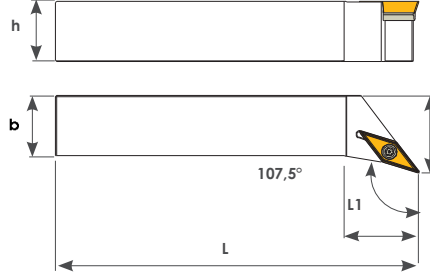

107,5 SVHBR

Sipariş Kodu Order Code Best.-Nr.	Stok/Stock/Lager	Ürün Kodu Product Code Produkt-Code	Ölçüler (mm) Dimensions(mm) Abmessungen (mm)					Kullanılan Uç Insert WSP	Sıkma Cıvatası Clamp Screw Torx-Schraube	Afllık Shim U-Platte	Afllık Cıvatası Shim Screw U-Platte Schraube	Anahtar Torx Key Torx-Schlüssel
			L	L1	h	f	b					
D354-1	●	SVHBR 2020 K16	125	33	20	25	20	VBMT 1604	TC 068 M3,5x11	TA 034	TC 048 M5	T15
D356-1	●	SVHBR 2525 M16	150	40	25	32	25					

107,5 SVHBL

Sipariş Kodu Order Code Best.-Nr.	Stok/Stock/Lager	Ürün Kodu Product Code Produkt-Code	Ölçüler (mm) Dimensions(mm) Abmessungen (mm)					Kullanılan Uç Insert WSP	Sıkma Cıvatası Clamp Screw Torx-Schraube	Afllık Shim U-Platte	Afllık Cıvatası Shim Screw U-Platte Schraube	Anahtar Torx Key Torx-Schlüssel
			L	L1	h	f	b					
D355	●	SVHBL 2020 K16	125	33	20	25	20	VBMT 1604	TC 068 M3,5x11	TA 034	TC 048 M5	T15
D356-2	●	SVHBL 2525 M16	150	40	25	32	25					