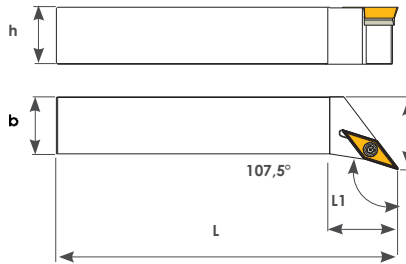

107,5 SVHBR

Sipariş Kodu Order Code Best.-Nr.	Stok/Stock/Lager	Ürün Kodu Product Code Produkt-Code	Ölçüler (mm) Dimensions(mm) Abmessungen (mm)					Kullanılan Uç Insert WSP	Sıkma Cıvatası Clamp Screw Torx-Schraube	Afllık Shim U-Platte	Afllık Cıvatası Shim Screw U-Platte Schraube	Anahtar Torx Key Torx-Schlüssel
			L	L1	h	f	b					
D354-1	●	SVHBR 2020 K16	125	33	20	25	20	VBMT 1604	TC 068 M3,5x11	TA 034	TC 048 M5	T15
D356-1	●	SVHBR 2525 M16	150	40	25	32	25					

107,5 SVHBL

Sipariş Kodu Order Code Best.-Nr.	Stok/Stock/Lager	Ürün Kodu Product Code Produkt-Code	Ölçüler (mm) Dimensions(mm) Abmessungen (mm)					Kullanılan Uç Insert WSP	Sıkma Cıvatası Clamp Screw Torx-Schraube	Afllık Shim U-Platte	Afllık Cıvatası Shim Screw U-Platte Schraube	Anahtar Torx Key Torx-Schlüssel
			L	L1	h	f	b					
D355	●	SVHBL 2020 K16	125	33	20	25	20	VBMT 1604	TC 068 M3,5x11	TA 034	TC 048 M5	T15
D356-2	●	SVHBL 2525 M16	150	40	25	32	25					