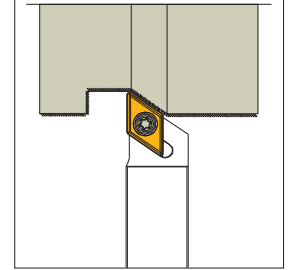

## 90° SDACR

Sipariş Kodu Order Code Best.-Nr.	Stok/Stock/Lager	Ürün Kodu Product Code Produkt-Code	Ölçüler (mm) Dimensions (mm) Abmessungen (mm)				Kullanılan Uç Insert WSP	Sıkma Cıvatası Clamp Screw Torx-Schraube	Aılık Shim U-Platte	Aılık Cıvatası Shim Trox U-Platte Schraube	Anahtar Torx Key Torx-Schlüssel
			L	h	f	b					
D434	●	SDACR 1010 J07-F	110	10	10	10	DCMT 0702	TC 060 M2,5x5,5	---	---	T8
D436	●	SDACR 1212 J07-F	110	12	12	12					
D438	●	SDACR 1616 H07-F	100	16	16	16					DCMT 11T3
D440	●	SDACR 1212 J11-F	110	12	12	12					
D442	●	SDACR 1616 H11-F	100	16	16	16					
D444	●	SDACR 2020 K11-F	125	20	20	20					

## 93° SDJCR

Sipariş Kodu Order Code Best.-Nr.	Stok/Stock/Lager	Ürün Kodu Product Code Produkt-Code	Ölçüler (mm) Dimensions (mm) Abmessungen (mm)				Kullanılan Uç Insert WSP	Sıkma Cıvatası Clamp Screw Torx-Schraube	Anahtar Torx Key Torx-Schlüssel
			L	h	f	b			
D452	●	SDJCR 1010 J07-F	110	10	10	10	DCMT 0702	TC 060 M2,5x5,5	T8
D454	●	SDJCR 1212 J07-F	110	12	12	12			
D456	●	SDJCR 1616 H07-F	100	16	16	16			