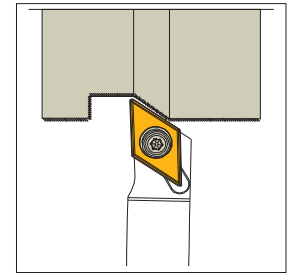

## 90° SDACR

Sipariş Kodu Order Code Best.-Nr.	Stok/Stock/Lager	Ürün Kodu Product Code Produkt-Code	Ölçüler (mm) Dimensions (mm) Abmessungen (mm)				Kullanılan Uç Insert WSP	Sıkma Cıvatası Clamp Screw Torx-Schraube	Aılık Shim U-Platte	Aılık Cıvatası Shim Trox U-Platte Schraube	Anahtar Torx Key Torx-Schlüssel
			L	h	f	b					
D434	●	SDACR 1010 J07-F	110	10	10	10	DCMT 0702	TC 060 M2,5x5,5	---	---	T8
D436	●	SDACR 1212 J07-F	110	12	12	12					
D438	●	SDACR 1616 H07-F	100	16	16	16					DCMT 11T3
D440	●	SDACR 1212 J11-F	110	12	12	12					
D442	●	SDACR 1616 H11-F	100	16	16	16					
D444	●	SDACR 2020 K11-F	125	20	20	20					

## 93° SDJCR

Sipariş Kodu Order Code Best.-Nr.	Stok/Stock/Lager	Ürün Kodu Product Code Produkt-Code	Ölçüler (mm) Dimensions (mm) Abmessungen (mm)				Kullanılan Uç Insert WSP	Sıkma Cıvatası Clamp Screw Torx-Schraube	Anahtar Torx Key Torx-Schlüssel
			L	h	f	b			
D452	●	SDJCR 1010 J07-F	110	10	10	10	DCMT 0702	TC 060 M2,5x5,5	T8
D454	●	SDJCR 1212 J07-F	110	12	12	12			
D456	●	SDJCR 1616 H07-F	100	16	16	16			