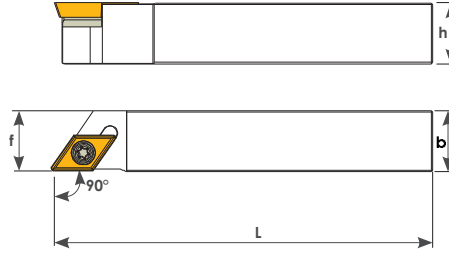

## 90° SDACR

Sipariş Kodu Order Code Best.-Nr.	Stok/Stock/Lager	Ürün Kodu Product Code Produkt-Code	Ölçüler (mm) Dimensions (mm) Abmessungen (mm)				Kullanılan Uç Insert WSP	Sıkma Cıvatası Clamp Screw Torx-Schraube	Aılık Shim U-Platte	Aılık Cıvatası Shim Trox U-Platte Schraube	Anahtar Torx Key Torx-Schlüssel
			L	h	f	b					
D434	●	SDACR 1010 J07-F	110	10	10	10	DCMT 0702	TC 060 M2,5x5,5	---	---	T8
D436	●	SDACR 1212 J07-F	110	12	12	12					
D438	●	SDACR 1616 H07-F	100	16	16	16					DCMT 11T3
D440	●	SDACR 1212 J11-F	110	12	12	12					
D442	●	SDACR 1616 H11-F	100	16	16	16					
D444	●	SDACR 2020 K11-F	125	20	20	20					

## 93° SDJCR

Sipariş Kodu Order Code Best.-Nr.	Stok/Stock/Lager	Ürün Kodu Product Code Produkt-Code	Ölçüler (mm) Dimensions (mm) Abmessungen (mm)				Kullanılan Uç Insert WSP	Sıkma Cıvatası Clamp Screw Torx-Schraube	Anahtar Torx Key Torx-Schlüssel
			L	h	f	b			
D452	●	SDJCR 1010 J07-F	110	10	10	10	DCMT 0702	TC 060 M2,5x5,5	T8
D454	●	SDJCR 1212 J07-F	110	12	12	12			
D456	●	SDJCR 1616 H07-F	100	16	16	16			