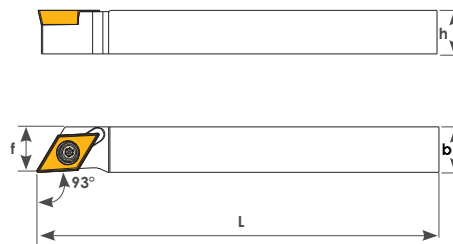

## 90° SDACR

Sipariş Kodu Order Code Best.-Nr.	Stok/Stock/Lager	Ürün Kodu Product Code Produkt-Code	Ölçüler (mm) Dimensions (mm) Abmessungen (mm)				Kullanılan Uç Insert WSP	Sıkma Cıvatası Clamp Screw Torx-Schraube	Aılık Shim U-Platte	Aılık Cıvatası Shim Trox U-Platte Schraube	Anahtar Torx Key Torx-Schlüssel
			L	h	f	b					
D434	●	SDACR 1010 J07-F	110	10	10	10	DCMT 0702	TC 060 M2,5x5,5	---	---	T8
D436	●	SDACR 1212 J07-F	110	12	12	12					
D438	●	SDACR 1616 H07-F	100	16	16	16					DCMT 11T3
D440	●	SDACR 1212 J11-F	110	12	12	12					
D442	●	SDACR 1616 H11-F	100	16	16	16					
D444	●	SDACR 2020 K11-F	125	20	20	20					

## 93° SDJCR

Sipariş Kodu Order Code Best.-Nr.	Stok/Stock/Lager	Ürün Kodu Product Code Produkt-Code	Ölçüler (mm) Dimensions (mm) Abmessungen (mm)				Kullanılan Uç Insert WSP	Sıkma Cıvatası Clamp Screw Torx-Schraube	Anahtar Torx Key Torx-Schlüssel
			L	h	f	b			
D452	●	SDJCR 1010 J07-F	110	10	10	10	DCMT 0702	TC 060 M2,5x5,5	T8
D454	●	SDJCR 1212 J07-F	110	12	12	12			
D456	●	SDJCR 1616 H07-F	100	16	16	16			