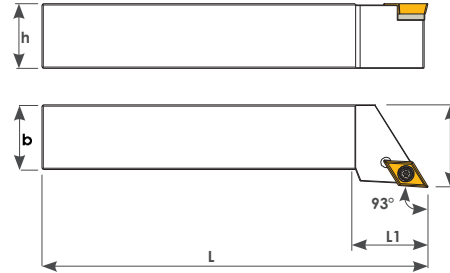

93° SDJCR

Sipariş Kodu Order Code Best.-Nr.	Stok/Stock/Lager	Ürün Kodu Product Code Produkt-Code	Ölçüler (mm) Dimensions(mm) Abmessungen (mm)					Sıkma Cıvatası Clamp Screw Torx-Schraube	Kullanılan Uç Insert WSP	Altlık Shim U-Platte	Altlık Cıvatası Shim Trox U-Platte Schraube	Anahtar Torx Key Torx-Schlüssel
			L	L1	H	f	b					
D220	●	SDJCR 1010 J07	110	12	10	10	10	TC 060 M2,5x5,5	DCMT 0702	---	---	T8
D222	●	SDJCR 1212 J11	110	18	12	12	12	TC 067 M3,5x8,5	DCMT 11T3	---	---	T15
D224	●	SDJCR 1616 H11	100	24	16	20	16	TC 068 M3,5x11		TA 030	TC 048 M5	
D226	●	SDJCR 2020 K11	125	24	20	25	20					
D228	●	SDJCR 2525 M11	150	30	25	32	25					

93° SDJCL

Sipariş Kodu Order Code Best.-Nr.	Stok/Stock/Lager	Ürün Kodu Product Code Produkt-Code	Ölçüler (mm) Dimensions(mm) Abmessungen (mm)					Sıkma Cıvatası Clamp Screw Torx-Schraube	Kullanılan Uç Insert WSP	Altlık Shim U-Platte	Altlık Cıvatası Shim Trox U-Platte Schraube	Anahtar Torx Key Torx-Schlüssel
			L	L1	H	f	b					
D360	●	SDJCL 1010 J07	110	12	10	10	10	TC 060 M2,5x5,5	DCMT 0702	---	---	T8
D362	●	SDJCL 1212 J11	110	18	12	12	12	TC 067 M3,5x8,5	DCMT 11T3	---	---	T15
D364	●	SDJCL 1616 H11	100	24	16	20	16	TC 068 M3,5x11		TA 030	TC 048 M5	
D366	●	SDJCL 2020 K11	125	24	20	25	20					
D368	●	SDJCL 2525 M11	150	30	25	32	25					