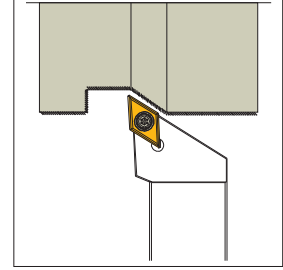

93° SDJCR

Sipariş Kodu Order Code Best.-Nr.	Stok/Stock/Lager	Ürün Kodu Product Code Produkt-Code	Ölçüler (mm) Dimensions(mm) Abmessungen (mm)					Sıkma Cıvatası Clamp Screw Torx-Schraube	Kullanılan Uç Insert WSP	Altlık Shim U-Platte	Altlık Cıvatası Shim Trox U-Platte Schraube	Anahtar Torx Key Torx-Schlüssel
			L	L1	H	f	b					
D220	●	SDJCR 1010 J07	110	12	10	10	10	TC 060 M2,5x5,5	DCMT 0702	---	---	T8
D222	●	SDJCR 1212 J11	110	18	12	12	12	TC 067 M3,5x8,5	DCMT 11T3	---	---	T15
D224	●	SDJCR 1616 H11	100	24	16	20	16	TC 068 M3,5x11		TA 030	TC 048 M5	
D226	●	SDJCR 2020 K11	125	24	20	25	20					
D228	●	SDJCR 2525 M11	150	30	25	32	25					

93° SDJCL

Sipariş Kodu Order Code Best.-Nr.	Stok/Stock/Lager	Ürün Kodu Product Code Produkt-Code	Ölçüler (mm) Dimensions(mm) Abmessungen (mm)					Sıkma Cıvatası Clamp Screw Torx-Schraube	Kullanılan Uç Insert WSP	Altlık Shim U-Platte	Altlık Cıvatası Shim Trox U-Platte Schraube	Anahtar Torx Key Torx-Schlüssel
			L	L1	H	f	b					
D360	●	SDJCL 1010 J07	110	12	10	10	10	TC 060 M2,5x5,5	DCMT 0702	---	---	T8
D362	●	SDJCL 1212 J11	110	18	12	12	12	TC 067 M3,5x8,5	DCMT 11T3	---	---	T15
D364	●	SDJCL 1616 H11	100	24	16	20	16	TC 068 M3,5x11		TA 030	TC 048 M5	
D366	●	SDJCL 2020 K11	125	24	20	25	20					
D368	●	SDJCL 2525 M11	150	30	25	32	25					