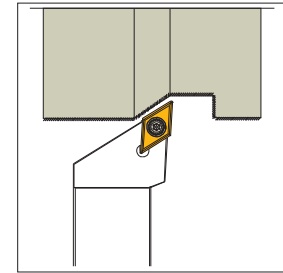

93° SDJCR

Sipariş Kodu Order Code Best.-Nr.	Stok/Stock/Lager	Ürün Kodu Product Code Produkt-Code	Ölçüler (mm) Dimensions(mm) Abmessungen (mm)					Sıkma Cıvatası Clamp Screw Torx-Schraube	Kullanılan Uç Insert WSP	Altlık Shim U-Platte	Altlık Cıvatası Shim Trox U-Platte Schraube	Anahtar Torx Key Torx-Schlüssel
			L	L1	H	f	b					
D220	●	SDJCR 1010 J07	110	12	10	10	10	TC 060 M2,5x5,5	DCMT 0702	---	---	T8
D222	●	SDJCR 1212 J11	110	18	12	12	12	TC 067 M3,5x8,5	DCMT 11T3	---	---	T15
D224	●	SDJCR 1616 H11	100	24	16	20	16	TC 068 M3,5x11		TA 030	TC 048 M5	
D226	●	SDJCR 2020 K11	125	24	20	25	20					
D228	●	SDJCR 2525 M11	150	30	25	32	25					

93° SDJCL

Sipariş Kodu Order Code Best.-Nr.	Stok/Stock/Lager	Ürün Kodu Product Code Produkt-Code	Ölçüler (mm) Dimensions(mm) Abmessungen (mm)					Sıkma Cıvatası Clamp Screw Torx-Schraube	Kullanılan Uç Insert WSP	Altlık Shim U-Platte	Altlık Cıvatası Shim Trox U-Platte Schraube	Anahtar Torx Key Torx-Schlüssel
			L	L1	H	f	b					
D360	●	SDJCL 1010 J07	110	12	10	10	10	TC 060 M2,5x5,5	DCMT 0702	---	---	T8
D362	●	SDJCL 1212 J11	110	18	12	12	12	TC 067 M3,5x8,5	DCMT 11T3	---	---	T15
D364	●	SDJCL 1616 H11	100	24	16	20	16	TC 068 M3,5x11		TA 030	TC 048 M5	
D366	●	SDJCL 2020 K11	125	24	20	25	20					
D368	●	SDJCL 2525 M11	150	30	25	32	25					