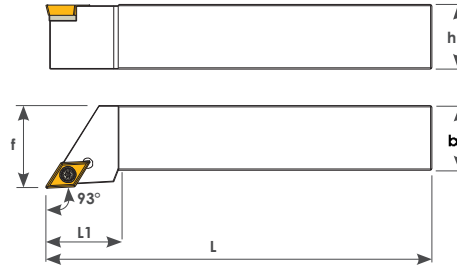

93° SDJCR

Sipariş Kodu Order Code Best.-Nr.	Stok/Stock/Lager	Ürün Kodu Product Code Produkt-Code	Ölçüler (mm) Dimensions(mm) Abmessungen (mm)					Sıkma Cıvatası Clamp Screw Torx-Schraube	Kullanılan Uç Insert WSP	Altlık Shim U-Platte	Altlık Cıvatası Shim Trox U-Platte Schraube	Anahtar Torx Key Torx-Schlüssel
			L	L1	H	f	b					
D220	●	SDJCR 1010 J07	110	12	10	10	10	TC 060 M2,5x5,5	DCMT 0702	---	---	T8
D222	●	SDJCR 1212 J11	110	18	12	12	12	TC 067 M3,5x8,5	DCMT 11T3	---	---	T15
D224	●	SDJCR 1616 H11	100	24	16	20	16	TC 068 M3,5x11		TA 030	TC 048 M5	
D226	●	SDJCR 2020 K11	125	24	20	25	20					
D228	●	SDJCR 2525 M11	150	30	25	32	25					

93° SDJCL

Sipariş Kodu Order Code Best.-Nr.	Stok/Stock/Lager	Ürün Kodu Product Code Produkt-Code	Ölçüler (mm) Dimensions(mm) Abmessungen (mm)					Sıkma Cıvatası Clamp Screw Torx-Schraube	Kullanılan Uç Insert WSP	Altlık Shim U-Platte	Altlık Cıvatası Shim Trox U-Platte Schraube	Anahtar Torx Key Torx-Schlüssel
			L	L1	H	f	b					
D360	●	SDJCL 1010 J07	110	12	10	10	10	TC 060 M2,5x5,5	DCMT 0702	---	---	T8
D362	●	SDJCL 1212 J11	110	18	12	12	12	TC 067 M3,5x8,5	DCMT 11T3	---	---	T15
D364	●	SDJCL 1616 H11	100	24	16	20	16	TC 068 M3,5x11		TA 030	TC 048 M5	
D366	●	SDJCL 2020 K11	125	24	20	25	20					
D368	●	SDJCL 2525 M11	150	30	25	32	25					