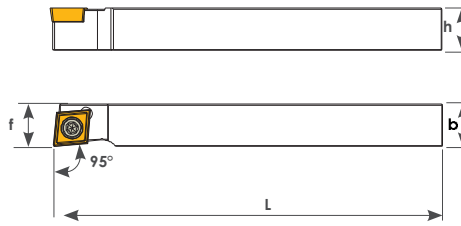

## 90° SCACR

Sipariş Kodu Order Code Best.-Nr.	Stok/Stock/Lager	Ürün Kodu Product Code Produkt-Code	Ölçüler (mm) Dimensions (mm) Abmessungen (mm)				Kullanılan Uç Insert WSP	Arlık Shim U-Platte	Arlık Cıvatası Shim Trox U-Platte Schraube	Sıkma Cıvatası Clamp Screw Torx-Schraube	Anahtar Torx Key Torx-Schlüssel
			L	h	f	b					
D411	●	SCACR 1010 J06-F	110	10	10	10	CCMT 0602	---	---	TC 060 M2,5x5,5	T8
D412	●	SCACR 1212 J09-F	110	12	12	12	CCMT 09T3	TA 015	TC 048 M5	TC 068 M3,5x11	T15
D414	●	SCACR 1616 H09-F	100	16	16	16					
D416	●	SCACR 2020 K09-F	125	20	20	20					

## 95° SCLCR

Sipariş Kodu Order Code Best.-Nr.	Stok/Stock/Lager	Ürün Kodu Product Code Produkt-Code	Ölçüler (mm) Dimensions (mm) Abmessungen (mm)				Kullanılan Uç Insert WSP	Arlık Shim U-Platte	Arlık Cıvatası Shim Trox U-Platte Schraube	Sıkma Cıvatası Clamp Screw Torx-Schraube	Anahtar Torx Key Torx-Schlüssel
			L	h	f	b					
D422	●	SCLCR 1010 J06-F	110	10	10	10	CCMT 0602	---	---	TC 060 M2,5x5,5	T8
D424	●	SCLCR 1212 J06-F	110	12	12	12					
D426	●	SCLCR 1212 J09-F	110	12	12	12	CCMT 09T3	TA 015	TC 048 M5	TC 068 M3,5x1	T15
D428	●	SCLCR 1616 H09-F	100	16	16	16					
D430	●	SCLCR 2020 K09-F	125	20	20	20					