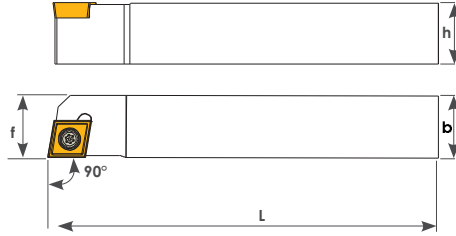

## 90° SCACR

Sipariş Kodu Order Code Best.-Nr.	Stok/Stock/Lager	Ürün Kodu Product Code Produkt-Code	Ölçüler (mm) Dimensions (mm) Abmessungen (mm)				Kullanılan Uç Insert WSP	Arlık Shim U-Platte	Arlık Cıvatası Shim Trox U-Platte Schraube	Sıkma Cıvatası Clamp Screw Torx-Schraube	Anahtar Torx Key Torx-Schlüssel
			L	h	f	b					
D411	●	SCACR 1010 J06-F	110	10	10	10	CCMT 0602	---	---	TC 060 M2,5x5,5	T8
D412	●	SCACR 1212 J09-F	110	12	12	12	CCMT 09T3	TA 015	TC 048 M5	TC 068 M3,5x11	T15
D414	●	SCACR 1616 H09-F	100	16	16	16					
D416	●	SCACR 2020 K09-F	125	20	20	20					

## 95° SCLCR

Sipariş Kodu Order Code Best.-Nr.	Stok/Stock/Lager	Ürün Kodu Product Code Produkt-Code	Ölçüler (mm) Dimensions (mm) Abmessungen (mm)				Kullanılan Uç Insert WSP	Arlık Shim U-Platte	Arlık Cıvatası Shim Trox U-Platte Schraube	Sıkma Cıvatası Clamp Screw Torx-Schraube	Anahtar Torx Key Torx-Schlüssel
			L	h	f	b					
D422	●	SCLCR 1010 J06-F	110	10	10	10	CCMT 0602	---	---	TC 060 M2,5x5,5	T8
D424	●	SCLCR 1212 J06-F	110	12	12	12					
D426	●	SCLCR 1212 J09-F	110	12	12	12	CCMT 09T3	TA 015	TC 048 M5	TC 068 M3,5x1	T15
D428	●	SCLCR 1616 H09-F	100	16	16	16					
D430	●	SCLCR 2020 K09-F	125	20	20	20					