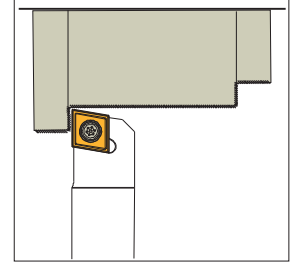

## 90° SCACR

Sipariş Kodu Order Code Best.-Nr.	Stok/Stock/Lager	Ürün Kodu Product Code Produkt-Code	Ölçüler (mm) Dimensions (mm) Abmessungen (mm)				Kullanılan Uç Insert WSP	Arlık Shim U-Platte	Arlık Cıvatası Shim Trox U-Platte Schraube	Sıkma Cıvatası Clamp Screw Torx-Schraube	Anahtar Torx Key Torx-Schlüssel
			L	h	f	b					
D411	●	SCACR 1010 J06-F	110	10	10	10	CCMT 0602	---	---	TC 060 M2,5x5,5	T8
D412	●	SCACR 1212 J09-F	110	12	12	12	CCMT 09T3	TA 015	TC 048 M5	TC 068 M3,5x11	T15
D414	●	SCACR 1616 H09-F	100	16	16	16					
D416	●	SCACR 2020 K09-F	125	20	20	20					

## 95° SCLCR

Sipariş Kodu Order Code Best.-Nr.	Stok/Stock/Lager	Ürün Kodu Product Code Produkt-Code	Ölçüler (mm) Dimensions (mm) Abmessungen (mm)				Kullanılan Uç Insert WSP	Arlık Shim U-Platte	Arlık Cıvatası Shim Trox U-Platte Schraube	Sıkma Cıvatası Clamp Screw Torx-Schraube	Anahtar Torx Key Torx-Schlüssel
			L	h	f	b					
D422	●	SCLCR 1010 J06-F	110	10	10	10	CCMT 0602	---	---	TC 060 M2,5x5,5	T8
D424	●	SCLCR 1212 J06-F	110	12	12	12					
D426	●	SCLCR 1212 J09-F	110	12	12	12	CCMT 09T3	TA 015	TC 048 M5	TC 068 M3,5x1	T15
D428	●	SCLCR 1616 H09-F	100	16	16	16					
D430	●	SCLCR 2020 K09-F	125	20	20	20					