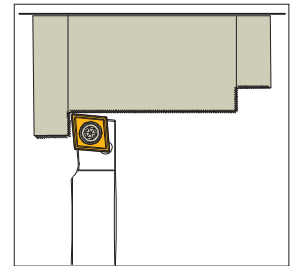

## 90° SCACR

Sipariş Kodu Order Code Best.-Nr.	Stok/Stock/Lager	Ürün Kodu Product Code Produkt-Code	Ölçüler (mm) Dimensions (mm) Abmessungen (mm)				Kullanılan Uç Insert WSP	Arlık Shim U-Platte	Arlık Cıvatası Shim Trox U-Platte Schraube	Sıkma Cıvatası Clamp Screw Torx-Schraube	Anahtar Torx Key Torx-Schlüssel
			L	h	f	b					
D411	●	SCACR 1010 J06-F	110	10	10	10	CCMT 0602	---	---	TC 060 M2,5x5,5	T8
D412	●	SCACR 1212 J09-F	110	12	12	12	CCMT 09T3	TA 015	TC 048 M5	TC 068 M3,5x11	T15
D414	●	SCACR 1616 H09-F	100	16	16	16					
D416	●	SCACR 2020 K09-F	125	20	20	20					

## 95° SCLCR

Sipariş Kodu Order Code Best.-Nr.	Stok/Stock/Lager	Ürün Kodu Product Code Produkt-Code	Ölçüler (mm) Dimensions (mm) Abmessungen (mm)				Kullanılan Uç Insert WSP	Arlık Shim U-Platte	Arlık Cıvatası Shim Trox U-Platte Schraube	Sıkma Cıvatası Clamp Screw Torx-Schraube	Anahtar Torx Key Torx-Schlüssel
			L	h	f	b					
D422	●	SCLCR 1010 J06-F	110	10	10	10	CCMT 0602	---	---	TC 060 M2,5x5,5	T8
D424	●	SCLCR 1212 J06-F	110	12	12	12					
D426	●	SCLCR 1212 J09-F	110	12	12	12	CCMT 09T3	TA 015	TC 048 M5	TC 068 M3,5x1	T15
D428	●	SCLCR 1616 H09-F	100	16	16	16					
D430	●	SCLCR 2020 K09-F	125	20	20	20					