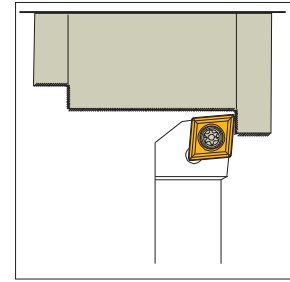

95° SCLCR

Sipariş Kodu Order Code Best.-Nr.	Stok/Stock/Lager	Ürün Kodu Product Code Produkt-Code	Ölçüler (mm) Dimensions (mm) Abmessungen (mm)					Kullanılan Uç Insert WSP	Sıkma Cıvatası Clamp Screw Torx-Schraube	Aflık Shim U-Platte	Aflık Cıvatası Shim Screw U-Platte Schraube	Anahtar Torx Key Torx-Schlüssel
			L	L1	h	f	b					
D398	●	SCLCR 1010 J06	110	10	10	12	10	CC-- 0602	TC 060 M2,5x5,5	---	---	T8
D400	●	SCLCR 1212 J09	110	12	12	16	12	CC-- 09T3	TC 068 M3,5x11	TA 015	TC 048 M5	T15
D401	●	SCLCR 1616 H09	100	16	16	20	16					
D402	●	SCLCR 2020 K09	125	25	20	25	20					
D403	●	SCLCR 2525 M09	150	25	25	32	25					

95° SCLCL

Sipariş Kodu Order Code Best.-Nr.	Stok/Stock/Lager	Ürün Kodu Product Code Produkt-Code	Ölçüler (mm) Dimensions (mm) Abmessungen (mm)					Kullanılan Uç Insert WSP	Sıkma Cıvatası Clamp Screw Torx-Schraube	Aflık Shim U-Platte	Aflık Cıvatası Shim Screw U-Platte Schraube	Anahtar Torx Key Torx-Schlüssel
			L	L1	h	f	b					
D404	●	SCLCL 1010 J06	110	10	10	12	10	CC-- 0602	TC 060 M2,5x5,5	---	---	T8
D405	●	SCLCL 1212 J09	110	12	12	16	12	CC-- 09T3	TC 068 M3,5x11	TA 015	TC 048 M5	T15
D406	●	SCLCL 1616 H09	100	16	16	20	16					
D407	●	SCLCL 2020 K09	125	25	20	25	20					
D408	●	SCLCL 2525 M09	150	25	25	32	25					