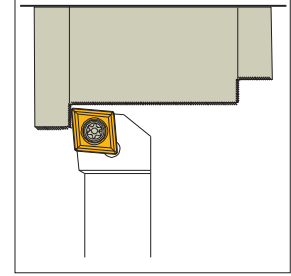

95° SCLCR

Sipariş Kodu Order Code Best.-Nr.	Stok/Stock/Lager	Ürün Kodu Product Code Produkt-Code	Ölçüler (mm) Dimensions (mm) Abmessungen (mm)					Kullanılan Uç Insert WSP	Sıkma Cıvatası Clamp Screw Torx-Schraube	Aflık Shim U-Platte	Aflık Cıvatası Shim Screw U-Platte Schraube	Anahtar Torx Key Torx-Schlüssel
			L	L1	h	f	b					
D398	●	SCLCR 1010 J06	110	10	10	12	10	CC-- 0602	TC 060 M2,5x5,5	---	---	T8
D400	●	SCLCR 1212 J09	110	12	12	16	12	CC-- 09T3	TC 068 M3,5x11	TA 015	TC 048 M5	T15
D401	●	SCLCR 1616 H09	100	16	16	20	16					
D402	●	SCLCR 2020 K09	125	25	20	25	20					
D403	●	SCLCR 2525 M09	150	25	25	32	25					

95° SCLCL

Sipariş Kodu Order Code Best.-Nr.	Stok/Stock/Lager	Ürün Kodu Product Code Produkt-Code	Ölçüler (mm) Dimensions (mm) Abmessungen (mm)					Kullanılan Uç Insert WSP	Sıkma Cıvatası Clamp Screw Torx-Schraube	Aflık Shim U-Platte	Aflık Cıvatası Shim Screw U-Platte Schraube	Anahtar Torx Key Torx-Schlüssel
			L	L1	h	f	b					
D404	●	SCLCL 1010 J06	110	10	10	12	10	CC-- 0602	TC 060 M2,5x5,5	---	---	T8
D405	●	SCLCL 1212 J09	110	12	12	16	12	CC-- 09T3	TC 068 M3,5x11	TA 015	TC 048 M5	T15
D406	●	SCLCL 1616 H09	100	16	16	20	16					
D407	●	SCLCL 2020 K09	125	25	20	25	20					
D408	●	SCLCL 2525 M09	150	25	25	32	25					