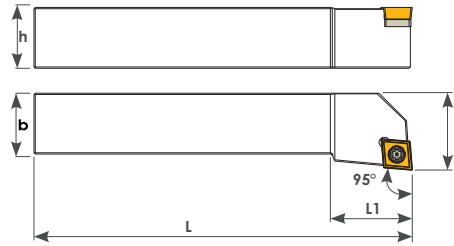

95° SCLCR

Sipariş Kodu Order Code Best.-Nr.	Stok/Stock/Lager	Ürün Kodu Product Code Produkt-Code	Ölçüler (mm) Dimensions (mm) Abmessungen (mm)					Kullanılan Uç Insert WSP	Sıkma Cıvatası Clamp Screw Torx-Schraube	Aflık Shim U-Platte	Aflık Cıvatası Shim Screw U-Platte Schraube	Anahtar Torx Key Torx-Schlüssel
			L	L1	h	f	b					
D398	●	SCLCR 1010 J06	110	10	10	12	10	CC-- 0602	TC 060 M2,5x5,5	---	---	T8
D400	●	SCLCR 1212 J09	110	12	12	16	12	CC-- 09T3	TC 068 M3,5x11	TA 015	TC 048 M5	T15
D401	●	SCLCR 1616 H09	100	16	16	20	16					
D402	●	SCLCR 2020 K09	125	25	20	25	20					
D403	●	SCLCR 2525 M09	150	25	25	32	25					

95° SCLCL

Sipariş Kodu Order Code Best.-Nr.	Stok/Stock/Lager	Ürün Kodu Product Code Produkt-Code	Ölçüler (mm) Dimensions (mm) Abmessungen (mm)					Kullanılan Uç Insert WSP	Sıkma Cıvatası Clamp Screw Torx-Schraube	Aflık Shim U-Platte	Aflık Cıvatası Shim Screw U-Platte Schraube	Anahtar Torx Key Torx-Schlüssel
			L	L1	h	f	b					
D404	●	SCLCL 1010 J06	110	10	10	12	10	CC-- 0602	TC 060 M2,5x5,5	---	---	T8
D405	●	SCLCL 1212 J09	110	12	12	16	12	CC-- 09T3	TC 068 M3,5x11	TA 015	TC 048 M5	T15
D406	●	SCLCL 1616 H09	100	16	16	20	16					
D407	●	SCLCL 2020 K09	125	25	20	25	20					
D408	●	SCLCL 2525 M09	150	25	25	32	25					