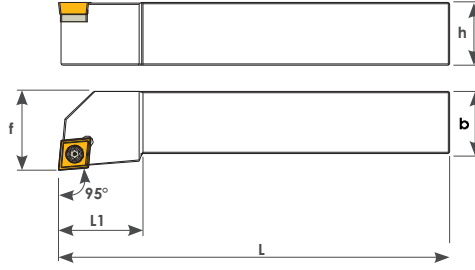

95° SCLCR

Sipariş Kodu Order Code Best.-Nr.	Stok/Stock/Lager	Ürün Kodu Product Code Produkt-Code	Ölçüler (mm) Dimensions (mm) Abmessungen (mm)					Kullanılan Uç Insert WSP	Sıkma Cıvatası Clamp Screw Torx-Schraube	Aflık Shim U-Platte	Aflık Cıvatası Shim Screw U-Platte Schraube	Anahtar Torx Key Torx-Schlüssel
			L	L1	h	f	b					
D398	●	SCLCR 1010 J06	110	10	10	12	10	CC-- 0602	TC 060 M2,5x5,5	---	---	T8
D400	●	SCLCR 1212 J09	110	12	12	16	12	CC-- 09T3	TC 068 M3,5x11	TA 015	TC 048 M5	T15
D401	●	SCLCR 1616 H09	100	16	16	20	16					
D402	●	SCLCR 2020 K09	125	25	20	25	20					
D403	●	SCLCR 2525 M09	150	25	25	32	25					

95° SCLCL

Sipariş Kodu Order Code Best.-Nr.	Stok/Stock/Lager	Ürün Kodu Product Code Produkt-Code	Ölçüler (mm) Dimensions (mm) Abmessungen (mm)					Kullanılan Uç Insert WSP	Sıkma Cıvatası Clamp Screw Torx-Schraube	Aflık Shim U-Platte	Aflık Cıvatası Shim Screw U-Platte Schraube	Anahtar Torx Key Torx-Schlüssel
			L	L1	h	f	b					
D404	●	SCLCL 1010 J06	110	10	10	12	10	CC-- 0602	TC 060 M2,5x5,5	---	---	T8
D405	●	SCLCL 1212 J09	110	12	12	16	12	CC-- 09T3	TC 068 M3,5x11	TA 015	TC 048 M5	T15
D406	●	SCLCL 1616 H09	100	16	16	20	16					
D407	●	SCLCL 2020 K09	125	25	20	25	20					
D408	●	SCLCL 2525 M09	150	25	25	32	25					