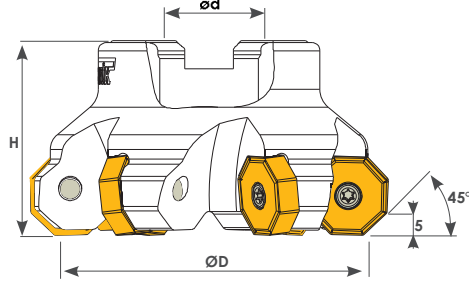

T13 45° ONMX 0806

Ölçüler (mm) Dimensions (mm) Abmessungen (mm)			ONMX 0806	
l	d	S		
8,4	20,2	6		

Sipariş Kodu Order Code Best.-Nr.	Stok/Stock/Lager	Ürün Kodu Product Code Produkt-Code	Ölçüler (mm) Dimensions (mm) Abmessungen (mm)				Kullanılan Uç Insert WSP	Sıkma Cıvatası Clamp Screw Torx-Schraube	Anahtar Torx Key Torx-Schlüssel
			ØD	ød	Z	H			
T780	●	D063-22 Z05 ON--08	63	22	5	40	ONMX 0806 KRLY	TC 085 M5x12	T20
T782	●	D080-27 Z06 ON--08	80	27	6	50			
T784	●	D100-32 Z07 ON--08	100	32	7	50			
T786	●	D125-40 Z08 ON--08	125	40	8	63			

KRLY ucuna uygundur. / Compatible with KRLY insert. / Kompatible für KRLY WP

T14 45° ONMX 0606

Ölçüler (mm) Dimensions (mm) Abmessungen (mm)			ONMX 0606	
l	d	S		
6,3	16	6		

Sipariş Kodu Order Code Best.-Nr.	Stok/Stock/Lager	Ürün Kodu Product Code Produkt-Code	Ölçüler (mm) Dimensions (mm) Abmessungen (mm)				Kullanılan Uç Insert WSP	Sıkma Cıvatası Clamp Screw Torx-Schraube	Anahtar Torx Key Torx-Schlüssel
			ØD	ød	Z	H			
T790	●	D063-22 Z05 ON--06	63	22	5	45	ONMX 0606 KRLY	TC 083 M5x12	T20
T791	●	D080-27 Z06 ON--06	80	27	6	50			
T792	●	D100-32 Z07 ON--06	100	32	7	50			