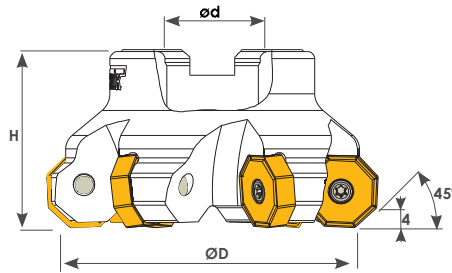

T13 45° ONMX 0806

Ölçüler (mm) Dimensions (mm) Abmessungen (mm)			ONMX 0806	
l	d	S		
8,4	20,2	6		

Sipariş Kodu Order Code Best.-Nr.	Stok/Stock/Lager	Ürün Kodu Product Code Produkt-Code	Ölçüler (mm) Dimensions (mm) Abmessungen (mm)				Kullanılan Uç Insert WSP	Sıkma Cıvatası Clamp Screw Torx-Schraube	Anahtar Torx Key Torx-Schlüssel
			ØD	ød	Z	H			
T780	●	D063-22 Z05 ON--08	63	22	5	40	ONMX 0806 KRLY	TC 085 M5x12	T20
T782	●	D080-27 Z06 ON--08	80	27	6	50			
T784	●	D100-32 Z07 ON--08	100	32	7	50			
T786	●	D125-40 Z08 ON--08	125	40	8	63			

KRLY ucuna uygundur. / Compatible with KRLY insert. / Kompatible für KRLY WP

T14 45° ONMX 0606

Ölçüler (mm) Dimensions (mm) Abmessungen (mm)			ONMX 0606	
l	d	S		
6,3	16	6		

Sipariş Kodu Order Code Best.-Nr.	Stok/Stock/Lager	Ürün Kodu Product Code Produkt-Code	Ölçüler (mm) Dimensions (mm) Abmessungen (mm)				Kullanılan Uç Insert WSP	Sıkma Cıvatası Clamp Screw Torx-Schraube	Anahtar Torx Key Torx-Schlüssel
			ØD	ød	Z	H			
T790	●	D063-22 Z05 ON--06	63	22	5	45	ONMX 0606 KRLY	TC 083 M5x12	T20
T791	●	D080-27 Z06 ON--06	80	27	6	50			
T792	●	D100-32 Z07 ON--06	100	32	7	50			