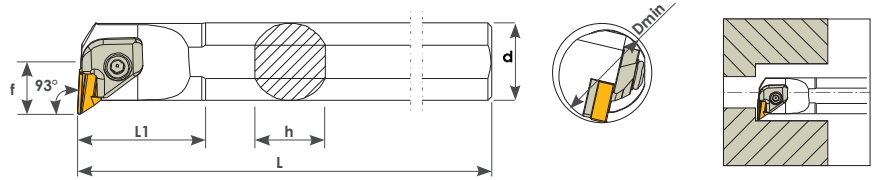

93° CKUNR

Sipariş Kodu Order Code Best.-Nr.	Stok/Stock/Lager	Ürün Kodu Product Code Produkt-Code	Öçüler (mm) Dimensions (mm) Abmessungen (mm)							Kullanılan Uç Insert WSP	Baskı Cıvatası Locking Screw Verriegelungs Schraube	Aflık Shim U-Platte	Aflık Cıvatası Shim Screw U-Platte Schraube	Baskı Kepi Clamp Spann- pratze	Yay Spring Feder	Pul Stamp U-Scheibe	Anahtar Allen Key Inbuss-Schlüssel
			Dmin	d	L	L1	f	h									
RK750	●	S25T CKUNR 16	32	25	300	52	17	23	       	 TC 044 M6	 TA 048	 TC 036 M3x10	 BK 030	 BY 042	 BSP 030	 4 Allen	
RK754	●	S32U CKUNR 16	40	32	350	52	22	29									
RK756	●	S40V CKUNR 16	50	40	400	55	27	37									
RK758	●	S45V CKUNR 16	54	45	400	60	29	43									
RK760	●	S50W CKUNR 16	63	50	450	60	35	47									