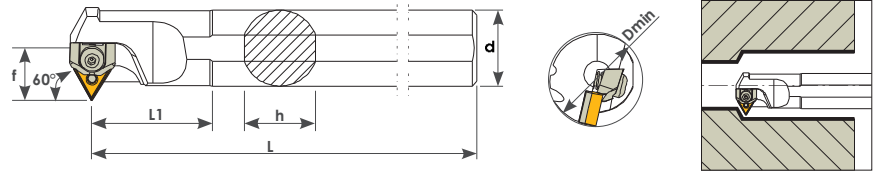

60° MTENR

Sipariş Kodu Order Code Best.-Nr.	Stok/Stock/Lager	Ürün Kodu Product Code Produkt-Code	Ölçüler (mm) Dimensions (mm) Abmessungen (mm)						Kullanılan Uç Insert WSP	Baskı Civatası Locking Screw Verriegelungs Schraube	Altlık Shim U-Platte	Altlık Pimi Lock Pin Rohrstift	Baskı Kepsini Clamp Spann- pratze	Yay Spring Feder	Pul Stamp U-Scheibe	Anahtar Allen Key Inbuss-Schlüssel
			Dmin	d	L	L1	f	h								
K456	●	S25S MTENR 16	32	25	250	60	17	23	TNMG 1604	TC 046 M5	TA 019	BSP 020	BK 022	BY 043	BSP 031	3 Allen
K458	●	S32T MTENR 16	40	32	300	60	22	30								
K460	●	S40T MTENR 16	50	40	300	60	27	38								
K462	●	S50U MTENR 16	63	50	350	70	35	47								