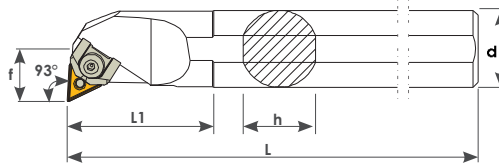

93° MTUNR

Sipariş Kodu Order Code Best.-Nr.	Stok/Stock/Lager	Ürün Kodu Product Code Produkt-Code	Ölçüler (mm) Dimensions (mm) Abmessungen (mm)						Kullanılan Uç Insert WSP	Baskı Civatası Locking Screw Verriegelungs Schraube	Kullanılan Uç Insert WSP	Aflık Pimi Lock Pin Rohrstift	Baskı Kepi Clamp Spann pratze	Yay Spring Feder	Pul Stamp U-Scheibe	Anahtar Allen Key Inbuss- Schlüssel
			Dmin	d	L	L1	f	h								
K441	●	S20R MTUNR 16	26	20	200	30	13	18	TNMG 1604	TC 046 M5	TA 019	BSP 020	BK 022	BY 043	BSP 031	3 Allen
K442	●	S25S MTUNR 16	32	25	250	50	17	23								
K444	●	S32T MTUNR 16	40	32	300	60	22	30								
K446	●	S40T MTUNR 16	50	40	300	60	27	38								
K448	●	S50U MTUNR 16	63	50	350	65	35	47								
K450	●	S32T MTUNR 22	40	32	300	60	22	30	TNMG 2204	TC 044 M6	TA 045	BSP 021	BK 023	BY 040	BSP 030	4 Allen
K452	●	S40T MTUNR 22	50	40	300	60	27	38								
K454	●	S50U MTUNR 22	63	50	350	65	35	47								

93° MTUNL

Sipariş Kodu Order Code Best.-Nr.	Stok/Stock/Lager	Ürün Kodu Product Code Produkt-Code	Ölçüler (mm) Dimensions (mm) Abmessungen (mm)						Kullanılan Uç Insert WSP	Baskı Civatası Locking Screw Verriegelungs Schraube	Aflık Shim U-Platte	Aflık Pimi Lock Pin Rohrstift	Baskı Kepi Clamp Spann pratze	Yay Spring Feder	Pul Stamp U-Scheibe	Anahtar Allen Key Inbuss- Schlüssel
			Dmin	d	L	L1	f	h								
K519	●	S20R MTUNL 16	26	20	200	30	13	18	TNMG 1604	TC 046 M5	TA 019	BSP 020	BK 022	BY 043	BSP 031	3 Allen
K520	●	S25S MTUNL 16	32	25	250	50	17	23								
K522	●	S32T MTUNL 16	40	32	300	60	22	30								
K524	●	S40T MTUNL 16	50	40	300	60	27	38								
K526	●	S50U MTUNL 16	63	50	350	65	35	47								
K528	●	S32T MTUNL 22	40	32	300	60	22	30	TNMG 2204	TC 044 M6	TA 045	BSP 021	BK 023	BY 040	BSP 030	4 Allen
K530	●	S40T MTUNL 22	50	40	300	60	27	38								
K532	●	S50U MTUNL 22	63	50	350	65	35	47								