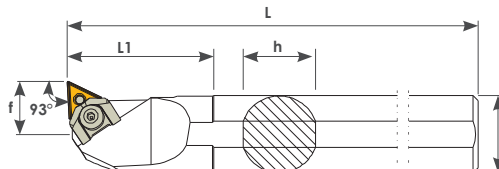

93° MTUNR

Sipariş Kodu Order Code Best.-Nr.	Stok/Stock/Lager	Ürün Kodu Product Code Produkt-Code	Ölçüler (mm) Dimensions (mm) Abmessungen (mm)						Kullanılan Uç Insert WSP	Baskı Civatası Locking Screw Verriegelungs Schraube	Kullanılan Uç Insert WSP	Aflık Pimi Lock Pin Rohrstift	Baskı Kepi Clamp Spann pratze	Yay Spring Feder	Pul Stamp U-Scheibe	Anahtar Allen Key Inbuss- Schlüssel
			Dmin	d	L	L1	f	h								
K441	●	S20R MTUNR 16	26	20	200	30	13	18	TNMG 1604	TC 046 M5	TA 019	BSP 020	BK 022	BY 043	BSP 031	3 Allen
K442	●	S25S MTUNR 16	32	25	250	50	17	23								
K444	●	S32T MTUNR 16	40	32	300	60	22	30								
K446	●	S40T MTUNR 16	50	40	300	60	27	38								
K448	●	S50U MTUNR 16	63	50	350	65	35	47								
K450	●	S32T MTUNR 22	40	32	300	60	22	30	TNMG 2204	TC 044 M6	TA 045	BSP 021	BK 023	BY 040	BSP 030	4 Allen
K452	●	S40T MTUNR 22	50	40	300	60	27	38								
K454	●	S50U MTUNR 22	63	50	350	65	35	47								

93° MTUNL

Sipariş Kodu Order Code Best.-Nr.	Stok/Stock/Lager	Ürün Kodu Product Code Produkt-Code	Ölçüler (mm) Dimensions (mm) Abmessungen (mm)						Kullanılan Uç Insert WSP	Baskı Civatası Locking Screw Verriegelungs Schraube	Aflık Shim U-Platte	Aflık Pimi Lock Pin Rohrstift	Baskı Kepi Clamp Spann pratze	Yay Spring Feder	Pul Stamp U-Scheibe	Anahtar Allen Key Inbuss- Schlüssel
			Dmin	d	L	L1	f	h								
K519	●	S20R MTUNL 16	26	20	200	30	13	18	TNMG 1604	TC 046 M5	TA 019	BSP 020	BK 022	BY 043	BSP 031	3 Allen
K520	●	S25S MTUNL 16	32	25	250	50	17	23								
K522	●	S32T MTUNL 16	40	32	300	60	22	30								
K524	●	S40T MTUNL 16	50	40	300	60	27	38								
K526	●	S50U MTUNL 16	63	50	350	65	35	47								
K528	●	S32T MTUNL 22	40	32	300	60	22	30	TNMG 2204	TC 044 M6	TA 045	BSP 021	BK 023	BY 040	BSP 030	4 Allen
K530	●	S40T MTUNL 22	50	40	300	60	27	38								
K532	●	S50U MTUNL 22	63	50	350	65	35	47								