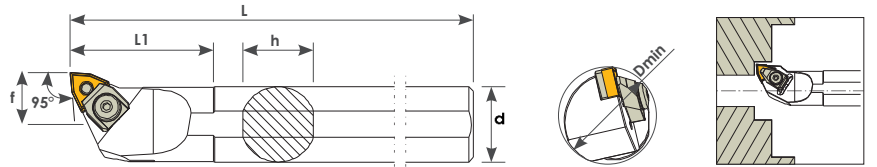

95° MWLNR

Sipariş Kodu Order Code Best.-Nr.	Stok/Stock/Lager	Ürün Kodu Product Code Produkt-Code	Ölçüler (mm) Dimensions (mm) Abmessungen (mm)						Kullanılan Uç Insert WSP	Baskı Civatası Locking Screw Verriegelungs Schraube	Altlık Shim U-Platte	Altlık Pimi Lock Pin Rohrstift	Baskı Kepi Clamp Spann pratze	Yay Spring Feder	Pul Stamp U-Schelbe	Anahtar Allen Key Inbuss-Schlüssel
			Dmin	d	L	L1	f	h								
K427	●	S16Q MWLNR 06	21	16	180	40	11	15	WN--0604	TC 046 M5	TA 021	BSP 020	BK 019	BK 041	BSP 031	3 Allen
K427-1	●	S20R MWLNR 06	25	20	200	50	13	18								
K428	●	S25S MWLNR 08	32	25	250	45	17	23	WN--0804	TC 044 M6	TA 020	BSP 021	BK 026	BY 040	BSP 030	4 Allen
K430	●	S32T MWLNR 08	40	32	300	60	22	30								
K432	●	S40T MWLNR 08	50	40	300	60	27	38								
K434	●	S50U MWLNR 08	63	50	350	65	35	47								

95° MWLNL

Sipariş Kodu Order Code Best.-Nr.	Stok/Stock/Lager	Ürün Kodu Product Code Produkt-Code	Ölçüler (mm) Dimensions (mm) Abmessungen (mm)						Kullanılan Uç Insert WSP	Baskı Civatası Locking Screw Verriegelungs Schraube	Altlık Shim U-Platte	Altlık Pimi Lock Pin Rohrstift	Baskı Kepi Clamp Spann pratze	Yay Spring Feder	Pul Stamp U-Schelbe	Anahtar Allen Key Inbuss-Schlüssel
			Dmin	d	L	L1	f	h								
K510	●	S25S MWLNL 08	32	25	250	45	17	23	WN--0804	TC 044 M6	TA 020	BSP 021	BK 026	BY 040	BSP 030	4 Allen
K512	●	S32T MWLNL 08	40	32	300	60	22	30								
K514	●	S40T MWLNL 08	50	40	300	60	27	38								
K516	●	S50U MWLNL 08	63	50	350	65	35	47								