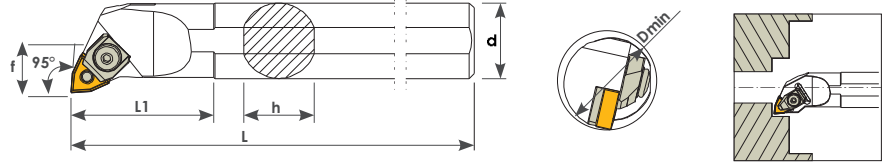

95° MWLNR

Sipariş Kodu Order Code Best.-Nr.	Stok/Stock/Lager	Ürün Kodu Product Code Produkt-Code	Ölçüler (mm) Dimensions (mm) Abmessungen (mm)						Kullanılan Uç Insert WSP	Baskı Civatası Locking Screw Verriegelungs Schraube	Altlık Shim U-Platte	Altlık Pimi Lock Pin Rohrstift	Baskı Kepi Clamp Spann pratze	Yay Spring Feder	Pul Stamp U-Schelbe	Anahtar Allen Key Inbuss-Schlüssel
			Dmin	d	L	L1	f	h								
K427	●	S16Q MWLNR 06	21	16	180	40	11	15	WN--0604	TC 046 M5	TA 021	BSP 020	BK 019	BK 041	BSP 031	3 Allen
K427-1	●	S20R MWLNR 06	25	20	200	50	13	18								
K428	●	S25S MWLNR 08	32	25	250	45	17	23	WN--0804	TC 044 M6	TA 020	BSP 021	BK 026	BY 040	BSP 030	4 Allen
K430	●	S32T MWLNR 08	40	32	300	60	22	30								
K432	●	S40T MWLNR 08	50	40	300	60	27	38								
K434	●	S50U MWLNR 08	63	50	350	65	35	47								

95° MWLNL

Sipariş Kodu Order Code Best.-Nr.	Stok/Stock/Lager	Ürün Kodu Product Code Produkt-Code	Ölçüler (mm) Dimensions (mm) Abmessungen (mm)						Kullanılan Uç Insert WSP	Baskı Civatası Locking Screw Verriegelungs Schraube	Altlık Shim U-Platte	Altlık Pimi Lock Pin Rohrstift	Baskı Kepi Clamp Spann pratze	Yay Spring Feder	Pul Stamp U-Schelbe	Anahtar Allen Key Inbuss-Schlüssel
			Dmin	d	L	L1	f	h								
K510	●	S25S MWLNL 08	32	25	250	45	17	23	WN--0804	TC 044 M6	TA 020	BSP 021	BK 026	BY 040	BSP 030	4 Allen
K512	●	S32T MWLNL 08	40	32	300	60	22	30								
K514	●	S40T MWLNL 08	50	40	300	60	27	38								
K516	●	S50U MWLNL 08	63	50	350	65	35	47								