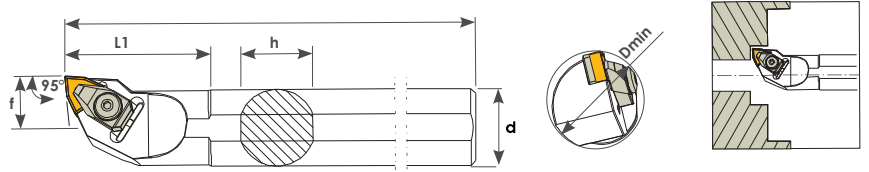

95° DWLNR

Sipariş Kodu Order Code Best.-Nr.	Stok/Stok/Lager	Ürün Kodu Product Code Produkt-Code	Ölçüler (mm) Dimensions (mm) Abmessungen (mm)						Kullanılan Uç Insert WSP	Baskı Cıvatası Locking Screw Verriegelungs Schraube	Altlık Shim U-Platte	Altlık Cıvatası Shim Screw U-Platte Schraube	Baskı Kepi Clamp Spann- pratze	Yay Spring Feder	Pul Stamp U-Scheibe	Anahtar Allen Key Inbuss- Schlüssel
			Dmin	d	L	L1	f	h								
K418	●	S25S DWLNR 06	32	25	250	50	17	23	WN--0604	TC 046 M5	TA 021	TC 065 M3x7	BK 024	BY 041	BSP 031	3 Allen
K420	●	S25S DWLNR 08	32	25	250	50	17	23	WN--0804	TC 044 M6	TA 020-1	TC 083 M5x7	BK 020	BY 040	BSP 030	4 Allen
K422	●	S32T DWLNR 08	40	32	300	60	22	30								
K424	●	S40T DWLNR 08	50	40	300	60	27	38								
K426	●	S50U DWLNR 08	63	50	350	75	35	47								

95° DWLNL

Sipariş Kodu Order Code Best.-Nr.	Stok/Stok/Lager	Ürün Kodu Product Code Produkt-Code	Ölçüler (mm) Dimensions (mm) Abmessungen (mm)						Kullanılan Uç Insert WSP	Baskı Cıvatası Locking Screw Verriegelungs Schraube	Altlık Shim U-Platte	Altlık Cıvatası Shim Screw U-Platte Schraube	Baskı Kepi Clamp Spann- pratze	Yay Spring Feder	Pul Stamp U-Scheibe	Anahtar Allen Key Inbuss- Schlüssel
			Dmin	d	L	L1	f	h								
K498	●	S25S DWLNL 06	32	25	250	50	17	23	WN--0604	TC 046 M5	TA 021	TC 065 M3x7	BK 024	BY 041	BSP 031	3 Allen
K500	●	S25S DWLNL 08	32	25	250	50	17	23	WN--0804	TC 044 M6	TA 020-1	TC 083 M5x7	BK 020	BY 040	BSP 030	4 Allen
K502	●	S32T DWLNL 08	40	32	300	60	22	30								
K504	●	S40T DWLNL 08	50	40	300	60	27	38								
K506	●	S50U DWLNL 08	63	50	350	75	35	47								