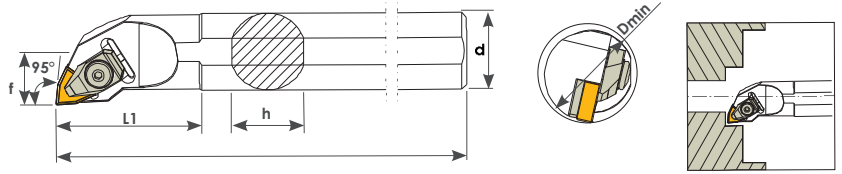

95° DWLNR

Sipariş Kodu Order Code Best.-Nr.	Stok/Stok/Lager	Ürün Kodu Product Code Produkt-Code	Ölçüler (mm) Dimensions (mm) Abmessungen (mm)						Kullanılan Uç Insert WSP	Baskı Cıvatası Locking Screw Verriegelungs Schraube	Altlık Shim U-Platte	Altlık Cıvatası Shim Screw U-Platte Schraube	Baskı Kepi Clamp Spann- pratze	Yay Spring Feder	Pul Stamp U-Scheibe	Anahtar Allen Key Inbuss- Schlüssel
			Dmin	d	L	L1	f	h								
K418	●	S25S DWLNR 06	32	25	250	50	17	23	WN--0604	TC 046 M5	TA 021	TC 065 M3x7	BK 024	BY 041	BSP 031	3 Allen
K420	●	S25S DWLNR 08	32	25	250	50	17	23	WN--0804	TC 044 M6	TA 020-1	TC 083 M5x7	BK 020	BY 040	BSP 030	4 Allen
K422	●	S32T DWLNR 08	40	32	300	60	22	30								
K424	●	S40T DWLNR 08	50	40	300	60	27	38								
K426	●	S50U DWLNR 08	63	50	350	75	35	47								

95° DWLNL

Sipariş Kodu Order Code Best.-Nr.	Stok/Stok/Lager	Ürün Kodu Product Code Produkt-Code	Ölçüler (mm) Dimensions (mm) Abmessungen (mm)						Kullanılan Uç Insert WSP	Baskı Cıvatası Locking Screw Verriegelungs Schraube	Altlık Shim U-Platte	Altlık Cıvatası Shim Screw U-Platte Schraube	Baskı Kepi Clamp Spann- pratze	Yay Spring Feder	Pul Stamp U-Scheibe	Anahtar Allen Key Inbuss- Schlüssel
			Dmin	d	L	L1	f	h								
K498	●	S25S DWLNL 06	32	25	250	50	17	23	WN--0604	TC 046 M5	TA 021	TC 065 M3x7	BK 024	BY 041	BSP 031	3 Allen
K500	●	S25S DWLNL 08	32	25	250	50	17	23	WN--0804	TC 044 M6	TA 020-1	TC 083 M5x7	BK 020	BY 040	BSP 030	4 Allen
K502	●	S32T DWLNL 08	40	32	300	60	22	30								
K504	●	S40T DWLNL 08	50	40	300	60	27	38								
K506	●	S50U DWLNL 08	63	50	350	75	35	47								