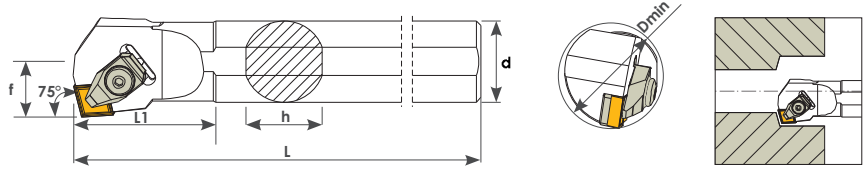

75° DCKNR

Sipariş Kodu Order Code Best.-Nr.	Stok/Stock/Lager	Ürün Kodu Product Code Produkt-Code	Ölçüler (mm) Dimensions (mm) Abmessungen (mm)						Kullanılan Uç Insert WSP	Baskı Civatası Locking Screw Verriegelungs Schraube	Altlık Shim U-Platte	Altlık Civatası Shim Screw U-Platte Schraube	Baskı Kepi Clamp Spann pratze	Yay Spring Feder	Pul Stamp U-Scheibe	Anahtar Allen Key Inbus- Schlüssel
			Dmin	d	L	L1	f	h								
K401	●	S25S DCKNR 12	32	25	250	50	17	23	CN --1204	TC 044 M6	TA 016	TC 038 M4x10	BK 020	BY 040	BSP 030	4 Allen
K403	●	S32T DCKNR 12	40	32	300	50	22	30								
K405	●	S40T DCKNR 12	50	40	300	60	27	38								