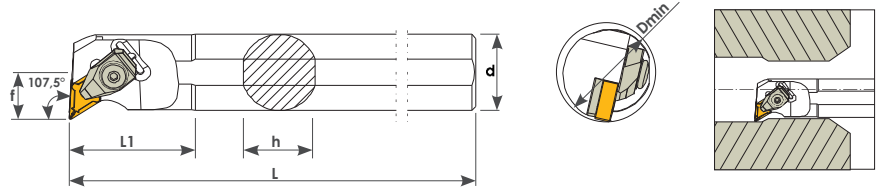

107,5° DDQNR

| Sipariş Kodu Order Code Best.-Nr. | Stok/Stock/Lager | Ürün Kodu Product Code Produkt-Code | Ölçüler (mm) Dimensions (mm) Abmessungen (mm) | | | | | | Kullanılan Uç Insert WSP | Baskı Civatası Locking Screw Verriegelungs Schraube | Altlık Shim U-Platte | Altlık Civatası Shim Screw U-Platte Schraube | Baskı Kepli Clamp Spann pratze | Yay Spring Feder | Pul Stamp U-Scheibe | Anahtar Allen Key Inbuss-Schlüssel |
|---|------------------|---|---|----|-----|----|----|----|--------------------------------|--|----------------------------|---|---|------------------------|---------------------------|--|
| | | | Dmin | d | L | L1 | f | h | | | | | | | | |
| K476 | ● | S25S DDQNR 15 | 32 | 25 | 250 | 50 | 17 | 23 | DN-- 1506 | TC 044 M6 | TA 014-1 | TC 038 M4x10 | BK 020 | BY 040 | BSP 030 | 4 Allen |
| K477 | ● | S32T DDQNR 15 | 40 | 32 | 300 | 55 | 22 | 30 | | | | | | | | |
| K478 | ● | S40T DDQNR 15 | 50 | 40 | 300 | 55 | 27 | 38 | | | | | | | | |
| K479 | ● | S50U DDQNR 15 | 63 | 50 | 350 | 65 | 35 | 47 | | | | | | | | |