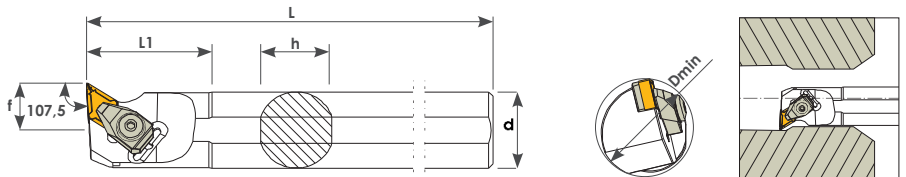

107,5° DDQNL

Sipariş Kodu Order Code Best.-Nr.	Stok/Stock/Lager	Ürün Kodu Product Code Produkt-Code	Ölçüler (mm) Dimensions (mm) Abmessungen (mm)						Kullanılan Uç Insert WSP	Baskı Civatası Locking Screw Verriegelungs Schraube	Altlık Shim U-Platte	Altlık Civatası Shim Screw U-Platte Schraube	Baskı Kepli Clamp Spann pratze	Yay Spring Feder	Pul Stamp U-Scheibe	Anahtar Allen Key Inbuss-Schlüssel
			Dmin	d	L	L1	f	h								
K533	●	S25S DDQNL 15	32	25	250	50	17	23	DN --1506	TC 044 M6	TA 014-1	TC 038 M4x10	BK 020	BY 040	BSP 030	4 Allen
K534	●	S32T DDQNL 15	40	32	300	55	22	30								
K535	●	S40T DDQNL 15	50	40	300	55	27	38								
K536	●	S50U DDQNL 15	63	50	350	65	35	47								

● Stokta / In Stock / Lager ○ Sınırlı Stok / Limited Stock / Begrenzte Lagerhaltung