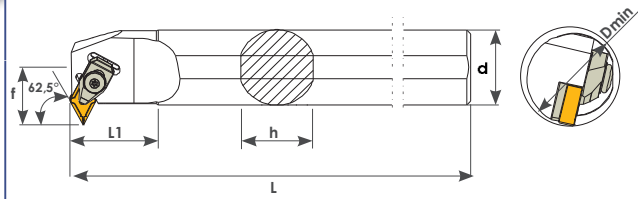

62,5° DDWNR

Sipariş Kodu Order Code Best.-Nr.	Stok/Stock/Lager	Ürün Kodu Product Code Produkt-Code	Ölçüler (mm) Dimensions(mm) Abmessungen (mm)						Kullanılan Uç Insert WSP	Baskı Civatası Locking Screw Verriegelungs Schraube	Altlık Shim U-Platte	Altlık Civatası Shim Screw U-Platte Schraube	Baskı Kepi Clamp Spannpratze	Yay Spring Feder	Pul Stamp U-Scheibe	Anahtar Allen Key Inbus-Schlüssel
			Dmin	d	L	L1	f	h								
K464	●	S32T DDWNR 15	40	32	300	50	24	30	DN --1506	TC 044 M6	TA 014-1	TC 038 M4x10	BK 020	BY 040	BSP 030	4 Allen
K466	●	S40T DDWNR 15	50	40	300	50	30	38								
K468	●	S50U DDWNR 15	63	50	350	60	35	47								