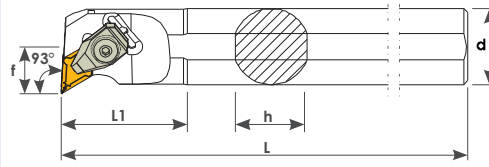

93° DDUNR

| Sipariş Kodu Order Code Best.-Nr. | Stok/Stock/Lager | Ürün Kodu Product Code Produkt-Code | Ölçüler (mm) Dimensions (mm) Abmessungen (mm) | | | | | | Kullanılan Uç Insert WSP | Baskı Civatası Locking Screw Verriegelungs Schraube | Altık Shim U-Platte | Altık Civatası Shim Screw U-Platte Schraube | Baskı Kepi Clamp Spann pratze | Yay Spring Feder | Pul Stamp U-Schelbe | Anahtar Allen Key Inbuss-Schlüssel |
|---|------------------|---|---|----|-----|----|----|----|--------------------------------|--|---------------------------|---|--|------------------------|---------------------------|--|
| | | | Dmin | d | L | L1 | f | h | | | | | | | | |
| K408 | ● | S20R DDUNR 11 | 30 | 20 | 200 | 50 | 13 | 18 | DN --1104 | TC 046 M5 | TA 030 | TC 075 M4x11 | BK 024 | BY 041 | BSP 031 | 3 Allen |
| K409 | ● | S25S DDUNR 11 | 32 | 25 | 250 | 50 | 17 | 23 | | | | | | | | |
| K410 | ● | S25S DDUNR 15 | 32 | 25 | 250 | 50 | 17 | 23 | DN --1506 | TC 044 M6 | TA 014-1 | TC 038 M4x10 | BK 020 | BY 040 | BSP 030 | 4 Allen |
| K412 | ● | S32T DDUNR 15 | 40 | 32 | 300 | 55 | 22 | 30 | | | | | | | | |
| K414 | ● | S40T DDUNR 15 | 50 | 40 | 300 | 55 | 27 | 38 | | | | | | | | |
| K415 | ● | S40U DDUNR 15 | 50 | 40 | 350 | 55 | 27 | 38 | | | | | | | | |
| K416 | ● | S50U DDUNR 15 | 63 | 50 | 350 | 65 | 35 | 47 | | | | | | | | |
| K417 | ● | S50X DDUNR 15 | 63 | 50 | 550 | 65 | 35 | 47 | | | | | | | | |
| K417-1 | ● | S60X DDUNR 15 | 80 | 60 | 600 | 65 | 40 | 57 | DN--1504 | | | | | | | |
| K411 | ● | S25S DDUNR 15 | 32 | 25 | 250 | 50 | 17 | 23 | | | | | | | | |
| K413 | ● | S32T DDUNR 15 | 40 | 32 | 300 | 55 | 22 | 30 | | | | | | | | |