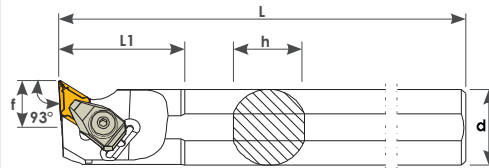

93° DDUNL

Sipariş Kodu Order Code Best.-Nr.	Stok/Stock/Lager	Ürün Kodu Product Code Produkt-Code	Ölçüler (mm) Dimensions (mm) Abmessungen (mm)						Kullanılan Uç Insert WSP	Baskı Civatası Locking Screw Verriegelungs Schraube	Altık Shim U-Platte	Altık Civatası Shim Screw U-Platte Schraube	Baskı Kepi Clamp Spann pratze	Yay Spring Feder	Pul Stamp U-Schelbe	Anahtar Allen Key Inbuss-Schlüssel
			Dmin	d	L	L1	f	h								
K487	●	S20R DDUNL 11	30	20	200	50	13	18	DN --1104	TC 046 M5	TA 030	TC 075 M4x11	BK 024	BY 041	BSP 031	3 Allen
K488	●	S25S DDUNL 11	32	25	250	50	17	23								
K490	●	S25S DDUNL 15	32	25	250	50	17	23	DN --1506	TC 044 M6	TA 014-1	TC 038 M4x10	BK 020	BY 040	BSP 030	4 Allen
K492	●	S32T DDUNL 15	40	32	300	55	22	30								
K494	●	S40T DDUNL 15	50	40	300	55	27	38								
K496	●	S50U DDUNL 15	63	50	350	65	35	47								

● Stokta / In Stock / Lager ○ Sınırlı Stok / Limited Stock / Begrenzte Lagerhaltung