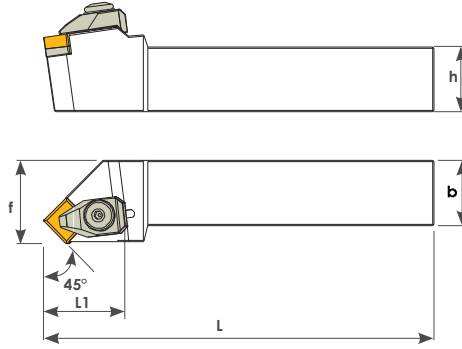

45° DSSNR

Sipariş Kodu Order Code Best.-Nr.	Stok/Stock/Lager	Ürün Kodu Product Code Produkt-Code	Ölçüler (mm) Dimensions (mm) Abmessungen (mm)					Kullanılan Uç Insert WSP	Baskı Civatası Locking Screw Verriegelungs Schraube	Aflık Shim U-Platte	Aflık Civatası Shim Screw U-Platte Schraube	Baskı Kepi Clamp Spann pratze	Yay Spring Feder	Pul Stamp U-Scheibe	Anahtar Allen Key Inbus-Schlüssel
			L	L1	h	f	b								
D210	●	DSSNR 2020 K12	100	28	16	20	16	SNMG 1204	TC 044 M6	TA 050	TC 038 M4x10	BK 020	BY 040	BSP 030	4 Allen
D212	●	DSSNR 2525 M12	125	30	20	25	20								

75° DCKNR

Sipariş Kodu Order Code Best.-Nr.	Stok/Stock/Lager	Ürün Kodu Product Code Produkt-Code	Ölçüler (mm) Dimensions (mm) Abmessungen (mm)					Kullanılan Uç Insert WSP	Aflık Shim U-Platte	Aflık Civatası Shim Screw U-Platte Schraube	Baskı Kepi Clamp Spann pratze	Baskı Civatası Locking Screw Verriegelungs Schraube	Yay Spring Feder	Pul Stamp U-Scheibe	Anahtar Allen Key Inbus-Schlüssel
			L	L1	h	f	b								
D116-1	●	DCKNR 2525 M12	150	34	25	32	25	CNMG 1204	TA 016	TC 038 M4x10	BK 020	TC 044 M6	BY 040	BSP 030	4 Allen
D162-3	●	DCKNR 2525 M16	125	37	25	32	25	CNMG 1606	TA 022	TC 095 M5x11,8	BK 018				