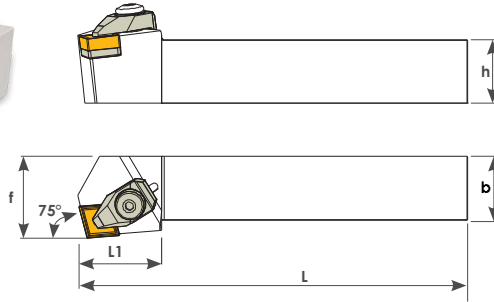

45° DSSNR

Sipariş Kodu Order Code Best.-Nr.	Stok/Stock/Lager	Ürün Kodu Product Code Produkt-Code	Ölçüler (mm) Dimensions (mm) Abmessungen (mm)					Kullanılan Uç Insert WSP	Baskı Civatası Locking Screw Verriegelungs Schraube	Aflık Shim U-Platte	Aflık Civatası Shim Screw U-Platte Schraube	Baskı Kepi Clamp Spann pratze	Yay Spring Feder	Pul Stamp U-Scheibe	Anahtar Allen Key Inbus-Schlüssel
			L	L1	h	f	b								
D210	●	DSSNR 2020 K12	100	28	16	20	16	SNMG 1204	TC 044 M6	TA 050	TC 038 M4x10	BK 020	BY 040	BSP 030	4 Allen
D212	●	DSSNR 2525 M12	125	30	20	25	20								

75° DCKNR

Sipariş Kodu Order Code Best.-Nr.	Stok/Stock/Lager	Ürün Kodu Product Code Produkt-Code	Ölçüler (mm) Dimensions (mm) Abmessungen (mm)					Kullanılan Uç Insert WSP	Aflık Shim U-Platte	Aflık Civatası Shim Screw U-Platte Schraube	Baskı Kepi Clamp Spann pratze	Baskı Civatası Locking Screw Verriegelungs Schraube	Yay Spring Feder	Pul Stamp U-Scheibe	Anahtar Allen Key Inbus-Schlüssel
			L	L1	h	f	b								
D116-1	●	DCKNR 2525 M12	150	34	25	32	25	CNMG 1204	TA 016	TC 038 M4x10	BK 020	TC 044 M6	BY 040	BSP 030	4 Allen
D162-3	●	DCKNR 2525 M16	125	37	25	32	25	CNMG 1606	TA 022	TC 095 M5x11,8	BK 018				