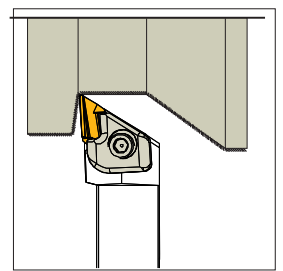

72,5° DVVNN

Sipariş Kodu Order Code Best.-Nr.	Stok/Stock/Lager	Ürün Kodu Product Code Produkt-Code	Ölçüler (mm) Dimensions (mm) Abmessungen (mm)					Kullanılan Uç Insert WSP	Baskı Civatası Locking Screw Verriegelungs Schraube	Alıkk Shim U-Platte	Alıkk Civatası Shim Screw U-Platte Schraube	Baskı Kepi Clamp Spannpratze	Yay Spring Feder	Pul Stamp U-Scheibe	Anahtar Allen Key Inbusschlüssel
			L	L1	h	f	b								
D105-2	●	DVVNN 2525 M16	150	42	25	12,5	25								
								VN-- 1604	TC 046 M5	TA 032	TC 075 M4x11-50	BK 021	BY 043	BSP 031	3 Allen

● Stokta / In Stock / Lager ○ Sınırlı Stok / Limited Stock / Begrenzte Lagerhaltung

93° CKJNR

Sipariş Kodu Order Code Best.-Nr.	Stok/Stock/Lager	Ürün Kodu Product Code Produkt-Code	Ölçüler (mm) Dimensions (mm) Abmessungen (mm)					Kullanılan Uç Insert WSP	Baskı Civatası Locking Screw Verriegelungs Schraube	Alıkk Shim U-Platte	Alıkk Civatası Shim Screw U-Platte Schraube	Baskı Kepi Clamp Spannpratze	Yay Spring Feder	Pul Stamp U-Scheibe	Anahtar Allen Key Inbusschlüssel
			L	L1	h	f	b								
RD018	●	CKJNR 2020 K16	125	32	20	26,5	20								
RD014	●	CKJNR 2525 M16	150	35	25	30	25	KNUX 1604	TC 044 M6	TA 048	TC 036 M3x10	BK 030	BY 042	BSP 030	4 Allen
RD013	●	CKJNR 3232 P16	170	35	32	40	32								