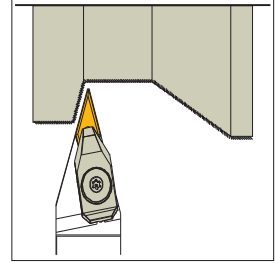

72,5° DVVNN

Sipariş Kodu Order Code Best.-Nr.	Stok/Stock/Lager	Ürün Kodu Product Code Produkt-Code	Ölçüler (mm) Dimensions (mm) Abmessungen (mm)					Kullanılan Uç Insert WSP	Baskı Civatası Locking Screw Verriegelungs Schraube	Alıkk Shim U-Platte	Alıkk Civatası Shim Screw U-Platte Schraube	Baskı Kepi Clamp Spannpratze	Yay Spring Feder	Pul Stamp U-Scheibe	Anahtar Allen Key Inbusschlüssel
			L	L1	h	f	b								
D105-2	●	DVVNN 2525 M16	150	42	25	12,5	25								
								VN-- 1604	TC 046 M5	TA 032	TC 075 M4x11-50	BK 021	BY 043	BSP 031	3 Allen

● Stokta / In Stock / Lager ○ Sınırlı Stok / Limited Stock / Begrenzte Lagerhaltung

93° CKJNR

Sipariş Kodu Order Code Best.-Nr.	Stok/Stock/Lager	Ürün Kodu Product Code Produkt-Code	Ölçüler (mm) Dimensions (mm) Abmessungen (mm)					Kullanılan Uç Insert WSP	Baskı Civatası Locking Screw Verriegelungs Schraube	Alıkk Shim U-Platte	Alıkk Civatası Shim Screw U-Platte Schraube	Baskı Kepi Clamp Spannpratze	Yay Spring Feder	Pul Stamp U-Scheibe	Anahtar Allen Key Inbusschlüssel
			L	L1	h	f	b								
RD018	●	CKJNR 2020 K16	125	32	20	26,5	20								
RD014	●	CKJNR 2525 M16	150	35	25	30	25	KNUX 1604	TC 044 M6	TA 048	TC 036 M3x10	BK 030	BY 042	BSP 030	4 Allen
RD013	●	CKJNR 3232 P16	170	35	32	40	32								