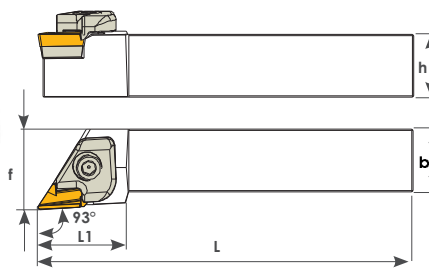

72,5° DVVNN

Sipariş Kodu Order Code Best.-Nr.	Stok/Stock/Lager	Ürün Kodu Product Code Produkt-Code	Ölçüler (mm) Dimensions (mm) Abmessungen (mm)					Kullanılan Uç Insert WSP	Baskı Civatası Locking Screw Verriegelungs Schraube	Alıkk Shim U-Platte	Alıkk Civatası Shim Screw U-Platte Schraube	Baskı Kepi Clamp Spannpratze	Yay Spring Feder	Pul Stamp U-Scheibe	Anahtar Allen Key Inbusschlüssel
			L	L1	h	f	b								
D105-2	●	DVVNN 2525 M16	150	42	25	12,5	25								
								VN-- 1604	TC 046 M5	TA 032	TC 075 M4x11-50	BK 021	BY 043	BSP 031	3 Allen

● Stokta / In Stock / Lager ○ Sınırlı Stok / Limited Stock / Begrenzte Lagerhaltung

93° CKJNR

Sipariş Kodu Order Code Best.-Nr.	Stok/Stock/Lager	Ürün Kodu Product Code Produkt-Code	Ölçüler (mm) Dimensions (mm) Abmessungen (mm)					Kullanılan Uç Insert WSP	Baskı Civatası Locking Screw Verriegelungs Schraube	Alıkk Shim U-Platte	Alıkk Civatası Shim Screw U-Platte Schraube	Baskı Kepi Clamp Spannpratze	Yay Spring Feder	Pul Stamp U-Scheibe	Anahtar Allen Key Inbusschlüssel
			L	L1	h	f	b								
RD018	●	CKJNR 2020 K16	125	32	20	26,5	20								
RD014	●	CKJNR 2525 M16	150	35	25	30	25	KNUX 1604	TC 044 M6	TA 048	TC 036 M3x10	BK 030	BY 042	BSP 030	4 Allen
RD013	●	CKJNR 3232 P16	170	35	32	40	32								