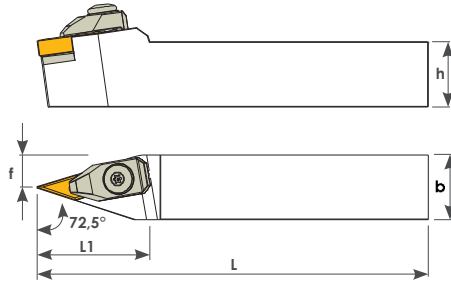

72,5° DVVNN

Sipariş Kodu Order Code Best.-Nr.	Stok/Stock/Lager	Ürün Kodu Product Code Produkt-Code	Ölçüler (mm) Dimensions (mm) Abmessungen (mm)					Kullanılan Uç Insert WSP	Baskı Civatası Locking Screw Verriegelungs Schraube	Alıkk Shim U-Platte	Alıkk Civatası Shim Screw U-Platte Schraube	Baskı Kepi Clamp Spannpratze	Yay Spring Feder	Pul Stamp U-Scheibe	Anahtar Allen Key Inbusschlüssel
			L	L1	h	f	b								
D105-2	●	DVVNN 2525 M16	150	42	25	12,5	25								
								VN-- 1604	TC 046 M5	TA 032	TC 075 M4x11-50	BK 021	BY 043	BSP 031	3 Allen

● Stokta / In Stock / Lager ○ Sınırlı Stok / Limited Stock / Begrenzte Lagerhaltung

93° CKJNR

Sipariş Kodu Order Code Best.-Nr.	Stok/Stock/Lager	Ürün Kodu Product Code Produkt-Code	Ölçüler (mm) Dimensions (mm) Abmessungen (mm)					Kullanılan Uç Insert WSP	Baskı Civatası Locking Screw Verriegelungs Schraube	Alıkk Shim U-Platte	Alıkk Civatası Shim Screw U-Platte Schraube	Baskı Kepi Clamp Spannpratze	Yay Spring Feder	Pul Stamp U-Scheibe	Anahtar Allen Key Inbusschlüssel
			L	L1	h	f	b								
RD018	●	CKJNR 2020 K16	125	32	20	26,5	20								
RD014	●	CKJNR 2525 M16	150	35	25	30	25	KNUX 1604	TC 044 M6	TA 048	TC 036 M3x10	BK 030	BY 042	BSP 030	4 Allen
RD013	●	CKJNR 3232 P16	170	35	32	40	32								