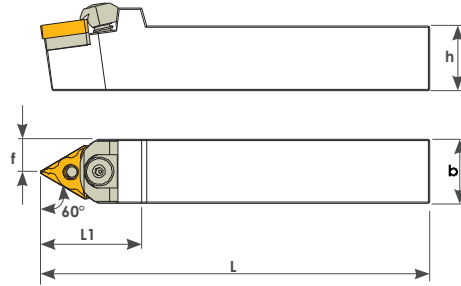

## 60° MTENN

Sipariş Kodu Order Code Best.-Nr.	Stok/Stock/Lager	Ürün Kodu Product Code Produkt-Code	Ölçüler (mm) Dimensions (mm) Abmessungen (mm)					Kullanılan Uç Insert WSP	Baskı Civatası Locking Screw Verriegelungs Schraube	Ahlık Shim U-Platte	Ahlık Pimi Lock Pin Rohrstift	Baskı Kepi Clamp Spann- pratze	Yay Spring Feder	Pul Stamp U-Scheibe	Anahtar Allen Key Inbuss- Schlüssel
			L	L1	h	f	b								
D108	●	MTENN 2020 K16	125	35	20	10	20	TN-- 1604	TC 046 M5	TA 019	BSP 020	BK 022	BY 043	BSP 031	3 Allen
D110	●	MTENN 2525 M16	150	35	25	12.5	25	TN-- 1604	TC 046 M5	TA 019	BSP 020	BK 022	BY 043	BSP 031	3 Allen
D112	●	MTENN 2525 M22	150	37	25	12.5	25	TN-- 2204	TC 044 M6	TA 045	BSP 021	BK 023	BY 040	BSP 030	4 Allen
D113	●	MTENN 3232 P22	170	37	32	16	32	TN-- 2204	TC 044 M6	TA 045	BSP 021	BK 023	BY 040	BSP 030	4 Allen