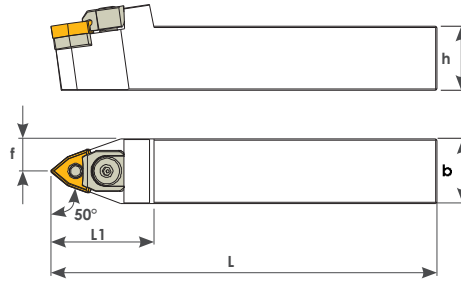

## 95° MWMNN

Sipariş Kodu Order Code Best.-Nr.	Stok/Stok/Lager	Ürün Kodu Product Code Produkt-Code	Ölçüler (mm) Dimensions (mm) Abmessungen (mm)					Kullanılan Uç Insert WSP	Baskı Civatası Locking Screw Verriegelungs Schraube	Altlık Shim U-Platte	Altlık Pimi Lock Pin Rohrstift	Baskı Kepi Clamp Spann- pratze	Yay Spring Feder	Pul Stamp U-Scheibe	Anahtar Allen Key Inbuss- Schlüssel
			L	L1	h	f	b								
D114	●	MWMNN 2020 K08	125	40	20	10	20	WN --0804	TC 044 M6	TA 020	BSP 021	BK 026	BY 040	BSP 030	4 Allen
D116	●	MWMNN 2525 M08	150	40	25	12.5	25								