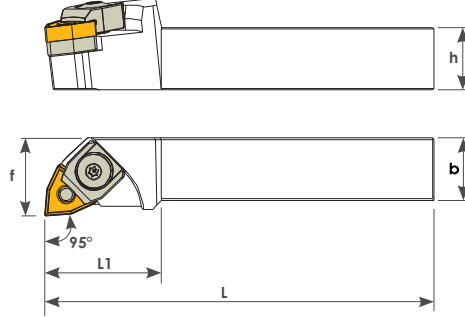

95° MWLNR

Sipariş Kodu Order Code Best.-Nr.	Stok/Stock/Lager	Ürün Kodu Product Code Produkt-Code	Ölçüler (mm) Dimensions (mm) Abmessungen (mm)					Kullanılan Uç Insert WSP	Baskı Civatası Locking Screw Verriegelungs Schraube	Aflık Shim U-Platte	Aflık Pimi Lock Pin Rohrstift	Baskı Kepi Clamp Spann- pratze	Yay Spring Feder	Pul Stamp U-Scheibe	Anahtar Allen Key Inbuss- Schlüssel
			L	L1	h	f	b								
D182	●	MWLNR 2020 K08	125	32	20	25	20	WN --0804	TC 044 M6	TA 020	BSP 021	BK 026	BY 040	BSP 030	4 Allen
D184	●	MWLNR 2525 M08	150	32	25	32	25								
D185	●	MWLNR 3232 P08	170	32	32	40	32								

95° MWLNL

Sipariş Kodu Order Code Best.-Nr.	Stok/Stock/Lager	Ürün Kodu Product Code Produkt-Code	Ölçüler (mm) Dimensions (mm) Abmessungen (mm)					Kullanılan Uç Insert WSP	Baskı Civatası Locking Screw Verriegelungs Schraube	Aflık Shim U-Platte	Aflık Pimi Lock Pin Rohrstift	Baskı Kepi Clamp Spann- pratze	Yay Spring Feder	Pul Stamp U-Scheibe	Anahtar Allen Key Inbuss- Schlüssel
			L	L1	h	f	b								
D322	●	MWLNL 2020 K08	125	32	20	25	20	WN --0804	TC 044 M6	TA 020	BSP 021	BK 026	BY 040	BSP 030	4 Allen
D324	●	MWLNL 2525 M08	150	32	25	32	25								
D326	●	MWLNL 3232 P08	170	32	32	40	32								