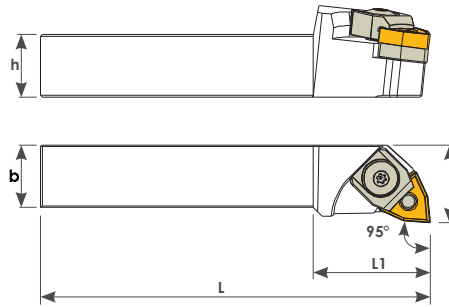

95° MWLNR

Sipariş Kodu Order Code Best.-Nr.	Stok/Stock/Lager	Ürün Kodu Product Code Produkt-Code	Ölçüler (mm) Dimensions (mm) Abmessungen (mm)					Kullanılan Uç Insert WSP	Baskı Civatası Locking Screw Verriegelungs Schraube	Aflık Shim U-Platte	Aflık Pimi Lock Pin Rohrstift	Baskı Kepi Clamp Spann- pratze	Yay Spring Feder	Pul Stamp U-Scheibe	Anahtar Allen Key Inbuss- Schlüssel
			L	L1	h	f	b								
D182	●	MWLNR 2020 K08	125	32	20	25	20	WN --0804	TC 044 M6	TA 020	BSP 021	BK 026	BY 040	BSP 030	4 Allen
D184	●	MWLNR 2525 M08	150	32	25	32	25								
D185	●	MWLNR 3232 P08	170	32	32	40	32								

95° MWLNL

Sipariş Kodu Order Code Best.-Nr.	Stok/Stock/Lager	Ürün Kodu Product Code Produkt-Code	Ölçüler (mm) Dimensions (mm) Abmessungen (mm)					Kullanılan Uç Insert WSP	Baskı Civatası Locking Screw Verriegelungs Schraube	Aflık Shim U-Platte	Aflık Pimi Lock Pin Rohrstift	Baskı Kepi Clamp Spann- pratze	Yay Spring Feder	Pul Stamp U-Scheibe	Anahtar Allen Key Inbuss- Schlüssel
			L	L1	h	f	b								
D322	●	MWLNL 2020 K08	125	32	20	25	20	WN --0804	TC 044 M6	TA 020	BSP 021	BK 026	BY 040	BSP 030	4 Allen
D324	●	MWLNL 2525 M08	150	32	25	32	25								
D326	●	MWLNL 3232 P08	170	32	32	40	32								