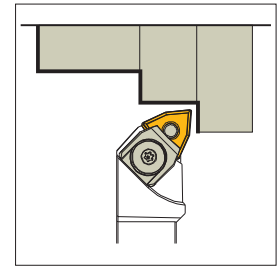

95° MWLNR

Sipariş Kodu Order Code Best.-Nr.	Stok/Stock/Lager	Ürün Kodu Product Code Produkt-Code	Ölçüler (mm) Dimensions (mm) Abmessungen (mm)					Kullanılan Uç Insert WSP	Baskı Civatası Locking Screw Verriegelungs Schraube	Aflık Shim U-Platte	Aflık Pimi Lock Pin Rohrstift	Baskı Kepi Clamp Spann- pratze	Yay Spring Feder	Pul Stamp U-Scheibe	Anahtar Allen Key Inbuss- Schlüssel
			L	L1	h	f	b								
D182	●	MWLNR 2020 K08	125	32	20	25	20	WN --0804	TC 044 M6	TA 020	BSP 021	BK 026	BY 040	BSP 030	4 Allen
D184	●	MWLNR 2525 M08	150	32	25	32	25								
D185	●	MWLNR 3232 P08	170	32	32	40	32								

95° MWLNL

Sipariş Kodu Order Code Best.-Nr.	Stok/Stock/Lager	Ürün Kodu Product Code Produkt-Code	Ölçüler (mm) Dimensions (mm) Abmessungen (mm)					Kullanılan Uç Insert WSP	Baskı Civatası Locking Screw Verriegelungs Schraube	Aflık Shim U-Platte	Aflık Pimi Lock Pin Rohrstift	Baskı Kepi Clamp Spann- pratze	Yay Spring Feder	Pul Stamp U-Scheibe	Anahtar Allen Key Inbuss- Schlüssel
			L	L1	h	f	b								
D322	●	MWLNL 2020 K08	125	32	20	25	20	WN --0804	TC 044 M6	TA 020	BSP 021	BK 026	BY 040	BSP 030	4 Allen
D324	●	MWLNL 2525 M08	150	32	25	32	25								
D326	●	MWLNL 3232 P08	170	32	32	40	32								