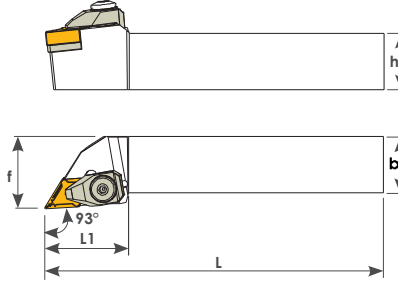

107,5° DDJNR

Sipariş Kodu Order Code Best.-Nr.	Stok/Stock/Lager	Ürün Kodu Product Code Produkt-Code	Ölçüler (mm) Dimensions(mm) Abmessungen (mm)					Kullanılan Uç Insert WSP	Baskı Civatası Locking Screw Verriegelungs Schraube	Aflık Shim U-Platte	Aflık Civatası Shim Screw U-Platte Schraube	Baskı Kepi Clamp Spannpratze	Yay Spring Feder	Pul Stamp U-Scheibe	Anahtar Allen Key Inbuss-Schlüssel
			L	L1	h	f	b								
D171	●	DDJNR 2020 K15	125	38	20	25	20	DN-- 1504	TC 044 M6	TA 014-1	TC 038 M4x10	BK 020	BY 040	BSP 030	4 Allen
D169	●	DDJNR 2525 M15	150	38	25	32	25								

93° DDJNL

Sipariş Kodu Order Code Best.-Nr.	Stok/Stock/Lager	Ürün Kodu Product Code Produkt-Code	Ölçüler (mm) Dimensions(mm) Abmessungen (mm)					Kullanılan Uç Insert WSP	Baskı Civatası Locking Screw Verriegelungs Schraube	Aflık Shim U-Platte	Aflık Civatası Shim Screw U-Platte Schraube	Baskı Kepi Clamp Spannpratze	Yay Spring Feder	Pul Stamp U-Scheibe	Anahtar Allen Key Inbuss-Schlüssel
			L	L1	h	f	b								
D313	●	DDJNL 2020 K15	125	38	20	25	20	DN-- 1504	TC 044 M6	TA 014-1	TC 038 M4x10	BK 020	BY 040	BSP 030	4 Allen
D309	●	DDJNL 2525 M15	150	38	25	32	25								