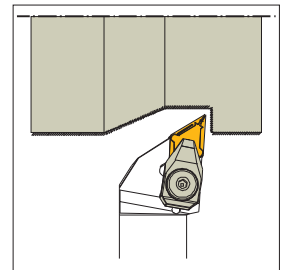

107,5° DDJNR

Sipariş Kodu Order Code Best.-Nr.	Stok/Stock/Lager	Ürün Kodu Product Code Produkt-Code	Ölçüler (mm) Dimensions(mm) Abmessungen (mm)					Kullanılan Uç Insert WSP	Baskı Civatası Locking Screw Verriegelungs Schraube	Aflık Shim U-Platte	Aflık Civatası Shim Screw U-Platte Schraube	Baskı Kepi Clamp Spannpratze	Yay Spring Feder	Pul Stamp U-Scheibe	Anahtar Allen Key Inbuss-Schlüssel
			L	L1	h	f	b								
D171	●	DDJNR 2020 K15	125	38	20	25	20	DN-- 1504	TC 044 M6	TA 014-1	TC 038 M4x10	BK 020	BY 040	BSP 030	4 Allen
D169	●	DDJNR 2525 M15	150	38	25	32	25								

93° DDJNL

Sipariş Kodu Order Code Best.-Nr.	Stok/Stock/Lager	Ürün Kodu Product Code Produkt-Code	Ölçüler (mm) Dimensions(mm) Abmessungen (mm)					Kullanılan Uç Insert WSP	Baskı Civatası Locking Screw Verriegelungs Schraube	Aflık Shim U-Platte	Aflık Civatası Shim Screw U-Platte Schraube	Baskı Kepi Clamp Spannpratze	Yay Spring Feder	Pul Stamp U-Scheibe	Anahtar Allen Key Inbuss-Schlüssel
			L	L1	h	f	b								
D313	●	DDJNL 2020 K15	125	38	20	25	20	DN-- 1504	TC 044 M6	TA 014-1	TC 038 M4x10	BK 020	BY 040	BSP 030	4 Allen
D309	●	DDJNL 2525 M15	150	38	25	32	25								