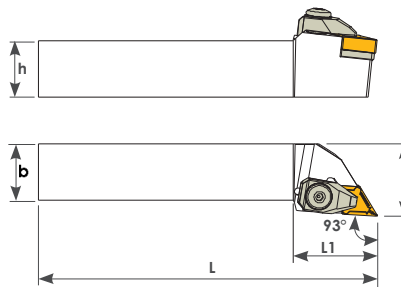

107,5° DDJNR

Sipariş Kodu Order Code Best.-Nr.	Stok/Stock/Lager	Ürün Kodu Product Code Produkt-Code	Ölçüler (mm) Dimensions(mm) Abmessungen (mm)					Kullanılan Uç Insert WSP	Baskı Civatası Locking Screw Verriegelungs Schraube	Aflık Shim U-Platte	Aflık Civatası Shim Screw U-Platte Schraube	Baskı Kepi Clamp Spannpratze	Yay Spring Feder	Pul Stamp U-Scheibe	Anahtar Allen Key Inbuss-Schlüssel
			L	L1	h	f	b								
D171	●	DDJNR 2020 K15	125	38	20	25	20	DN-- 1504	TC 044 M6	TA 014-1	TC 038 M4x10	BK 020	BY 040	BSP 030	4 Allen
D169	●	DDJNR 2525 M15	150	38	25	32	25								

93° DDJNL

Sipariş Kodu Order Code Best.-Nr.	Stok/Stock/Lager	Ürün Kodu Product Code Produkt-Code	Ölçüler (mm) Dimensions(mm) Abmessungen (mm)					Kullanılan Uç Insert WSP	Baskı Civatası Locking Screw Verriegelungs Schraube	Aflık Shim U-Platte	Aflık Civatası Shim Screw U-Platte Schraube	Baskı Kepi Clamp Spannpratze	Yay Spring Feder	Pul Stamp U-Scheibe	Anahtar Allen Key Inbuss-Schlüssel
			L	L1	h	f	b								
D313	●	DDJNL 2020 K15	125	38	20	25	20	DN-- 1504	TC 044 M6	TA 014-1	TC 038 M4x10	BK 020	BY 040	BSP 030	4 Allen
D309	●	DDJNL 2525 M15	150	38	25	32	25								