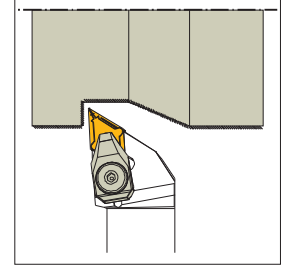

107,5° DDJNR

Sipariş Kodu Order Code Best.-Nr.	Stok/Stock/Lager	Ürün Kodu Product Code Produkt-Code	Ölçüler (mm) Dimensions(mm) Abmessungen (mm)					Kullanılan Uç Insert WSP	Baskı Civatası Locking Screw Verriegelungs Schraube	Aflık Shim U-Platte	Aflık Civatası Shim Screw U-Platte Schraube	Baskı Kepi Clamp Spannpratze	Yay Spring Feder	Pul Stamp U-Scheibe	Anahtar Allen Key Inbuss-Schlüssel
			L	L1	h	f	b								
D171	●	DDJNR 2020 K15	125	38	20	25	20	DN-- 1504	TC 044 M6	TA 014-1	TC 038 M4x10	BK 020	BY 040	BSP 030	4 Allen
D169	●	DDJNR 2525 M15	150	38	25	32	25								

93° DDJNL

Sipariş Kodu Order Code Best.-Nr.	Stok/Stock/Lager	Ürün Kodu Product Code Produkt-Code	Ölçüler (mm) Dimensions(mm) Abmessungen (mm)					Kullanılan Uç Insert WSP	Baskı Civatası Locking Screw Verriegelungs Schraube	Aflık Shim U-Platte	Aflık Civatası Shim Screw U-Platte Schraube	Baskı Kepi Clamp Spannpratze	Yay Spring Feder	Pul Stamp U-Scheibe	Anahtar Allen Key Inbuss-Schlüssel
			L	L1	h	f	b								
D313	●	DDJNL 2020 K15	125	38	20	25	20	DN-- 1504	TC 044 M6	TA 014-1	TC 038 M4x10	BK 020	BY 040	BSP 030	4 Allen
D309	●	DDJNL 2525 M15	150	38	25	32	25								