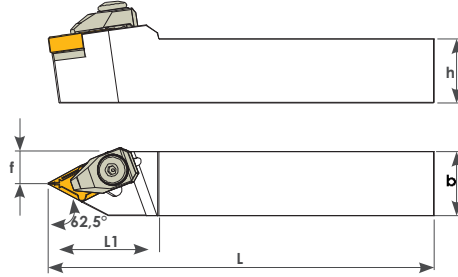

## 62,5° DDNNN

Sipariş Kodu Order Code Best.-Nr.	Stok/Stock/Lager	Ürün Kodu Product Code Produkt-Code	Ölçüler (mm) Dimensions (mm) Abmessungen (mm)					Kullanılan Uç Insert WSP	Baskı Cıvatası Locking Screw Verriegelungs Schraube	Aflık Shim U-Platte	Aflık Cıvatası Shim Screw U-Platte Schraube	Baskı Kepi Clamp Spann pratze	Yay Spring Feder	Pul Stamp U-Scheibe	Anahtar Allen Key Inbuss- Schlüssel
			L	L1	h	f	b								
D104	●	DDNNN 2020 K15	125	42	20	10	20	DN-- 1506	TC 044 M6	TA 014-1	TC 038 M4x10	BK 020	BY 040	BSP 030	4 Allen
D106	●	DDNNN 2525 M15	150	42	25	12,5	25								
D109	●	DDNNN 3232 P15	170	42	32	25	32								