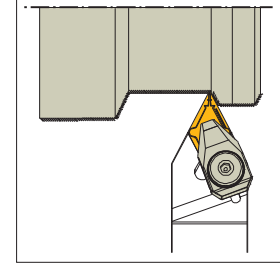

## 62,5° DDNNN

Sipariş Kodu Order Code Best.-Nr.	Stok/Stock/Lager	Ürün Kodu Product Code Produkt-Code	Ölçüler (mm) Dimensions (mm) Abmessungen (mm)					Kullanılan Uç Insert WSP	Baskı Cıvatası Locking Screw Verriegelungs Schraube	Aflık Shim U-Platte	Aflık Cıvatası Shim Screw U-Platte Schraube	Baskı Kepi Clamp Spann pratze	Yay Spring Feder	Pul Stamp U-Scheibe	Anahtar Allen Key Inbuss- Schlüssel
			L	L1	h	f	b								
D104	●	DDNNN 2020 K15	125	42	20	10	20	DN-- 1506	TC 044 M6	TA 014-1	TC 038 M4x10	BK 020	BY 040	BSP 030	4 Allen
D106	●	DDNNN 2525 M15	150	42	25	12,5	25								
D109	●	DDNNN 3232 P15	170	42	32	25	32								