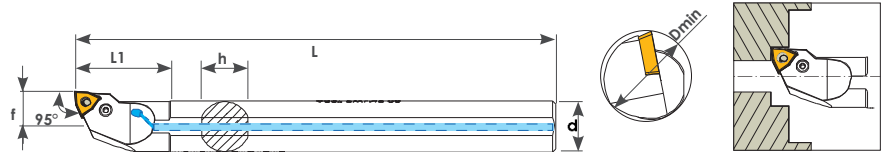

95° PWLNR 06

Sipariş Kodu Order Code Best.-Nr.	Stok/Stock/Lager	Ürün Kodu Product Code Produkt-Code	Ölçüler (mm) Dimensions(mm) Abmessungen (mm)					Kullanılan Uç Insert WSP	Sıkma Cıvatası Clamp Screw Klemm- Schraube	Aflık Shim U-Platte	Levye Sacı Lock Pin Rohrstift	Levye Lever Kniehebel	Anahtar Allen Key Inbuss-Schlüssel	
			Dmin	d	L	L1	f							h
AP380	●	A16Q PWLNR 06	21	16	180	40	11	15	WNMG 0604	TH512 M5	TA021	TS3	TL3B	2 Allen
AP382	●	A20Q PWLNR 06	25	20	180	40	13	18						

95° PWLNL 06

Sipariş Kodu Order Code Best.-Nr.	Stok/Stock/Lager	Ürün Kodu Product Code Produkt-Code	Ölçüler (mm) Dimensions(mm) Abmessungen (mm)					Kullanılan Uç Insert WSP	Sıkma Cıvatası Clamp Screw Klemm- Schraube	Aflık Shim U-Platte	Levye Sacı Lock Pin Rohrstift	Levye Lever Kniehebel	Anahtar Allen Key Inbuss-Schlüssel	
			Dmin	d	L	L1	f							h
AP388	●	A16Q PWLNR 06	21	16	180	40	11	15	WNMG 0604	TH512 M5	TA021	TS3	TL3B	2 Allen
AP390	●	A20Q PWLNR 06	25	20	180	40	13	18						