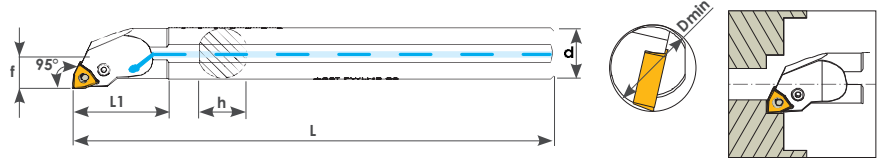

95° PWLNR 06

Sipariş Kodu Order Code Best.-Nr.	Stok/Stock/Lager	Ürün Kodu Product Code Produkt-Code	Ölçüler (mm) Dimensions(mm) Abmessungen (mm)					Kullanılan Uç Insert WSP	Sıkma Cıvatası Clamp Screw Klemm- Schraube	Aflık Shim U-Platte	Levye Sacı Lock Pin Rohrstift	Levye Lever Kniehebel	Anahtar Allen Key Inbuss-Schlüssel	
			Dmin	d	L	L1	f							h
AP380	●	A16Q PWLNR 06	21	16	180	40	11	15	WNMG 0604	TH512 M5	TA021	TS3	TL3B	2 Allen
AP382	●	A20Q PWLNR 06	25	20	180	40	13	18						

95° PWLNL 06

Sipariş Kodu Order Code Best.-Nr.	Stok/Stock/Lager	Ürün Kodu Product Code Produkt-Code	Ölçüler (mm) Dimensions(mm) Abmessungen (mm)					Kullanılan Uç Insert WSP	Sıkma Cıvatası Clamp Screw Klemm- Schraube	Aflık Shim U-Platte	Levye Sacı Lock Pin Rohrstift	Levye Lever Kniehebel	Anahtar Allen Key Inbuss-Schlüssel	
			Dmin	d	L	L1	f							h
AP388	●	A16Q PWLNR 06	21	16	180	40	11	15	WNMG 0604	TH512 M5	TA021	TS3	TL3B	2 Allen
AP390	●	A20Q PWLNR 06	25	20	180	40	13	18						