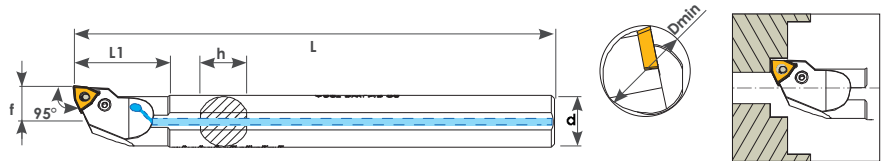

95° PWLNR 08

Sipariş Kodu Order Code Best.-Nr.	Stok/Stock/Lager	Ürün Kodu Product Code Produkt-Code	Ölçüler (mm) Dimensions (mm) Abmessungen (mm)					Kullanılan Uç Insert WSP	Sıkma Cıvatası Clamp Screw Klemm-Schraube	Aflık Shim U-Platte	Levyé Sacı Lock Pin Rohrstift	Levyé Lever Kniehebel	Anahtar Allen Key Inbuss-Schlüssel	
			Dmin	d	L	L1	f							h
AP360	●	A25S PWLNR 08	32	25	250	50	17	23	WNGM 0804	TH6134A M6	---	---	TL4A	2,5 Allen
AP362	●	A32T PWLNR 08	40	32	300	60	22	30		TH821 M8	TA020-1	TS-4	TL4	3 Allen
AP364	●	A40T PWLNR 08	50	40	300	60	27	38						

95° PWLNL 08

Sipariş Kodu Order Code Best.-Nr.	Stok/Stock/Lager	Ürün Kodu Product Code Produkt-Code	Ölçüler (mm) Dimensions (mm) Abmessungen (mm)					Kullanılan Uç Insert WSP	Sıkma Cıvatası Clamp Screw Klemm-Schraube	Aflık Shim U-Platte	Levyé Sacı Lock Pin Rohrstift	Levyé Lever Kniehebel	Anahtar Allen Key Inbuss-Schlüssel	
			Dmin	d	L	L1	f							h
AP370	●	A25S PWLNL 08	32	25	250	50	17	23	WNGM 0804	TH6134A M6	---	---	TL4A	2,5 Allen
AP372	●	A32T PWLNL 08	40	32	300	60	22	30		TH821 M8	TA020-1	TS-4	TL4	3 Allen
AP374	●	A40T PWLNL 08	50	40	300	60	27	38						