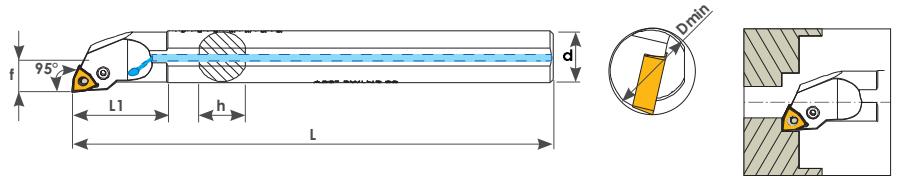

95° PWLNR 08

Sipariş Kodu Order Code Best.-Nr.	Stok/Stock/Lager	Ürün Kodu Product Code Produkt-Code	Ölçüler (mm) Dimensions (mm) Abmessungen (mm)					Kullanılan Uç Insert WSP	Sıkma Cıvatası Clamp Screw Klemm-Schraube	Aflık Shim U-Platte	Levyé Sacı Lock Pin Rohrstift	Levyé Lever Kniehebel	Anahtar Allen Key Inbuss-Schlüssel	
			Dmin	d	L	L1	f							h
AP360	●	A25S PWLNR 08	32	25	250	50	17	23	WNGM 0804	TH6134A M6	---	---	TL4A	2,5 Allen
AP362	●	A32T PWLNR 08	40	32	300	60	22	30		TH821 M8	TA020-1	TS-4	TL4	3 Allen
AP364	●	A40T PWLNR 08	50	40	300	60	27	38						

95° PWLNL 08

Sipariş Kodu Order Code Best.-Nr.	Stok/Stock/Lager	Ürün Kodu Product Code Produkt-Code	Ölçüler (mm) Dimensions (mm) Abmessungen (mm)					Kullanılan Uç Insert WSP	Sıkma Cıvatası Clamp Screw Klemm-Schraube	Aflık Shim U-Platte	Levyé Sacı Lock Pin Rohrstift	Levyé Lever Kniehebel	Anahtar Allen Key Inbuss-Schlüssel	
			Dmin	d	L	L1	f							h
AP370	●	A25S PWLNL 08	32	25	250	50	17	23	WNGM 0804	TH6134A M6	---	---	TL4A	2,5 Allen
AP372	●	A32T PWLNL 08	40	32	300	60	22	30		TH821 M8	TA020-1	TS-4	TL4	3 Allen
AP374	●	A40T PWLNL 08	50	40	300	60	27	38						