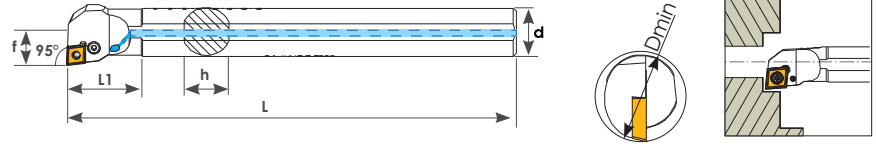

95° PCLNR

Sipariş Kodu Order Code Best.-Nr.	Stok/Stock/Lager	Ürün Kodu Product Code Produkt-Code	Ölçüler (mm) Dimensions(mm) Abmessungen (mm)						Kullanılan Uç Insert WSP	Sıkma Civatası Clamp Screw Klemm-Schraube	Aftlık Shim U-Platte	Levyé Sacı Lock Pin Rohrstift	Levyé Lever Kniehebel	Anahtar Allen Key Inbuss-Schlüssel
			Dmin	d	L	L1	f	h						
AP340	●	A25S PCLNR 12	32	25	250	50	17	23	CNMG 1204	TH6134A M6	---	---	TL4A	2,5 Allen
AP342	●	A32T PCLNR 12	40	32	300	50	22	30		TH821 M8	TA016	TS-4	TL4	3 Allen
AP344	●	A40T PCLNR 12	50	40	300	55	27	38						

95° PCLNL

Sipariş Kodu Order Code Best.-Nr.	Stok/Stock/Lager	Ürün Kodu Product Code Produkt-Code	Ölçüler (mm) Dimensions(mm) Abmessungen (mm)						Kullanılan Uç Insert WSP	Sıkma Civatası Clamp Screw Klemm-Schraube	Aftlık Shim U-Platte	Levyé Sacı Lock Pin Rohrstift	Levyé Lever Kniehebel	Anahtar Allen Key Inbuss-Schlüssel
			Dmin	d	L	L1	f	h						
AP350	●	A25S PCLNL 12	32	25	250	50	17	23	CNMG 1204	TH6134A M6	---	---	TL4A	2,5 Allen
AP352	●	A32T PCLNL 12	40	32	300	50	22	30		TH821 M8	TA016	TS-4	TL4	3 Allen
AP354	●	A40T PCLNL 12	50	40	300	55	27	38						