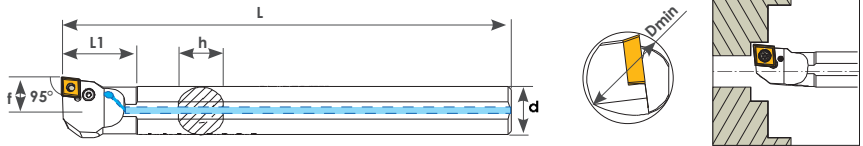

95° PCLNR

Sipariş Kodu Order Code Best.-Nr.	Stok/Stock/Lager	Ürün Kodu Product Code Produkt-Code	Ölçüler (mm) Dimensions(mm) Abmessungen (mm)						Kullanılan Uç Insert WSP	Sıkma Civatası Clamp Screw Klemm-Schraube	Aftlık Shim U-Platte	Levyé Sacı Lock Pin Rohrstift	Levyé Lever Kniehebel	Anahtar Allen Key Inbuss-Schlüssel
			Dmin	d	L	L1	f	h						
AP340	●	A25S PCLNR 12	32	25	250	50	17	23	CNMG 1204	TH6134A M6	---	---	TL4A	2,5 Allen
AP342	●	A32T PCLNR 12	40	32	300	50	22	30		TH821 M8	TA016	TS-4	TL4	3 Allen
AP344	●	A40T PCLNR 12	50	40	300	55	27	38						

95° PCLNL

Sipariş Kodu Order Code Best.-Nr.	Stok/Stock/Lager	Ürün Kodu Product Code Produkt-Code	Ölçüler (mm) Dimensions(mm) Abmessungen (mm)						Kullanılan Uç Insert WSP	Sıkma Civatası Clamp Screw Klemm-Schraube	Aftlık Shim U-Platte	Levyé Sacı Lock Pin Rohrstift	Levyé Lever Kniehebel	Anahtar Allen Key Inbuss-Schlüssel
			Dmin	d	L	L1	f	h						
AP350	●	A25S PCLNL 12	32	25	250	50	17	23	CNMG 1204	TH6134A M6	---	---	TL4A	2,5 Allen
AP352	●	A32T PCLNL 12	40	32	300	50	22	30		TH821 M8	TA016	TS-4	TL4	3 Allen
AP354	●	A40T PCLNL 12	50	40	300	55	27	38						