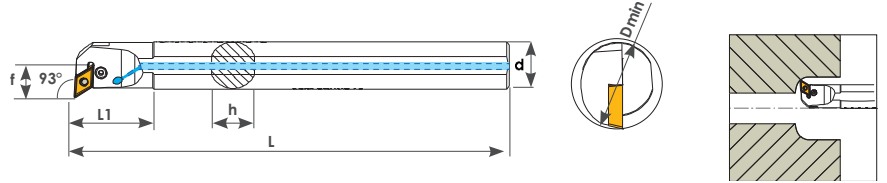

93° PDUNR

Sipariş Kodu Order Code Best.-Nr.	Stok/Stock/Lager	Ürün Kodu Product Code Produkt-Code	Ölçüler (mm) Dimensions(mm) Abmessungen (mm)					Kullanılan Uç Insert WSP	Sıkma Cıvatası Clamp Screw Klemm-Schraube	Altlık Shim U-Platte	Levye Sacı Lock Pin Rohrstift	Levye Lever Kniehebel	Anahtar Allen Key Inbuss-Schlüssel	
			Dmin	d	L	L1	f							h
AP300	●	A25S PDUNR 15	32	25	250	50	17	23	DNMG 1506	TH6134A M6	---	---	TL4A	2,5 Allen
AP302	●	A32T PDUNR 15	40	32	300	55	22	30		TH822 M8	TA014-1	TS-4	TL4B	3 Allen
AP304	●	A40T PDUNR 15	50	40	300	55	27	38						

93° PDUNL

Sipariş Kodu Order Code Best.-Nr.	Stok/Stock/Lager	Ürün Kodu Product Code Produkt-Code	Ölçüler (mm) Dimensions(mm) Abmessungen (mm)					Kullanılan Uç Insert WSP	Sıkma Cıvatası Clamp Screw Klemm-Schraube	Altlık Shim U-Platte	Levye Sacı Lock Pin Rohrstift	Levye Lever Kniehebel	Anahtar Allen Key Inbuss-Schlüssel	
			Dmin	d	L	L1	f							h
AP310	●	A25S PDUNL 15	32	25	250	50	17	23	DNMG 1506	TH6134A M6	---	---	TL4A	2,5 Allen
AP312	●	A32T PDUNL 15	40	32	300	55	22	30		TH822 M8	TA014-1	TS-4	TL4B	3 Allen
AP314	●	A40T PDUNL 15	50	40	300	55	27	38						