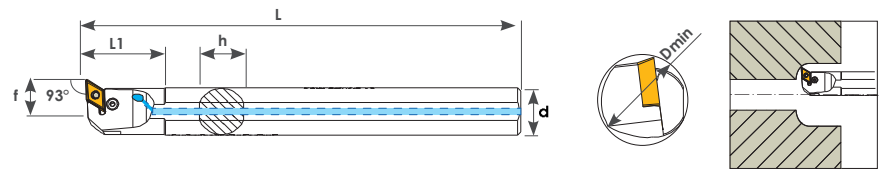

93° PDUNR

Sipariş Kodu Order Code Best.-Nr.	Stok/Stock/Lager	Ürün Kodu Product Code Produkt-Code	Ölçüler (mm) Dimensions(mm) Abmessungen (mm)					Kullanılan Uç Insert WSP	Sıkma Cıvatası Clamp Screw Klemm-Schraube	Altlık Shim U-Platte	Levye Sacı Lock Pin Rohrstift	Levye Lever Kniehebel	Anahtar Allen Key Inbuss-Schlüssel	
			Dmin	d	L	L1	f							h
AP300	●	A25S PDUNR 15	32	25	250	50	17	23	DNMG 1506	TH6134A M6	---	---	TL4A	2,5 Allen
AP302	●	A32T PDUNR 15	40	32	300	55	22	30		TH822 M8	TA014-1	TS-4	TL4B	3 Allen
AP304	●	A40T PDUNR 15	50	40	300	55	27	38						

93° PDUNL

Sipariş Kodu Order Code Best.-Nr.	Stok/Stock/Lager	Ürün Kodu Product Code Produkt-Code	Ölçüler (mm) Dimensions(mm) Abmessungen (mm)					Kullanılan Uç Insert WSP	Sıkma Cıvatası Clamp Screw Klemm-Schraube	Altlık Shim U-Platte	Levye Sacı Lock Pin Rohrstift	Levye Lever Kniehebel	Anahtar Allen Key Inbuss-Schlüssel	
			Dmin	d	L	L1	f							h
AP310	●	A25S PDUNL 15	32	25	250	50	17	23	DNMG 1506	TH6134A M6	---	---	TL4A	2,5 Allen
AP312	●	A32T PDUNL 15	40	32	300	55	22	30		TH822 M8	TA014-1	TS-4	TL4B	3 Allen
AP314	●	A40T PDUNL 15	50	40	300	55	27	38						